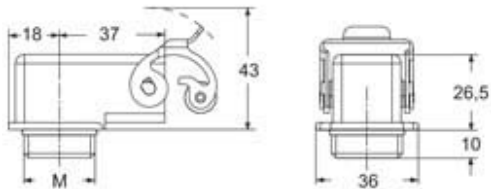

Codice articolo

MKAXE IAF20

Disegni da catalogo