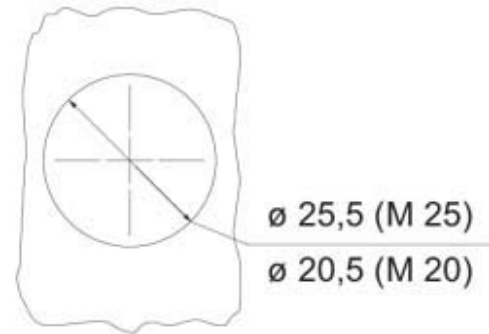

Disegni da catalogo