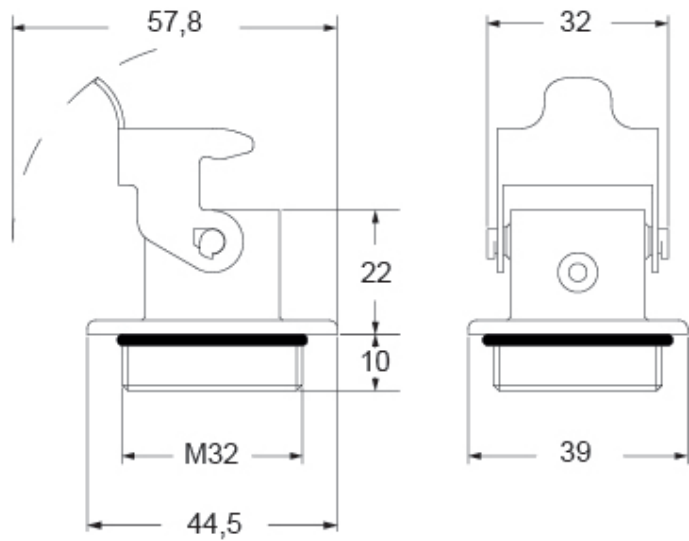

Codice articolo  
**MKA IF**

Custodia da incasso, serie CKA, con 1 leva, ingresso cavo M32, filettatura appendice tonda, grandezza "21.21"

Descrizione prodotto		Proprietà dei materiali	
<b>Tipo prodotto</b>	Custodia da incasso	<b>Materiale principale</b>	Lega di zinco
<b>Serie</b>	CKA	<b>Altri materiali</b>	Leva: Acciaio zincato Guarnizione: TPE
<b>Tipo chiusura</b>	Con 1 leva	<b>Colore</b>	Grigio RAL 7040
<b>Grandezza</b>	Grandezza "21.21"	<b>Conformità RoHs</b>	Conforme
<b>Ingresso cavo</b>	Filettatura appendice tonda M32	<b>China RoHs - EFUP</b>	E
<b>Dati tecnici</b>		<b>Sostanze REACH SVHC</b>	No
<b>Grado di protezione IP</b>	IP44 - IP66 / IP67 / IP69 con CKR 65 (D)	<b>Approvazioni / Normative</b>	
<b>Ulteriori dettagli tecnici</b>		<b>UL</b>	ECBT2
<b>Peso</b>	28,00 g	<b>cUL</b>	ECBT8
<b>Temperature di esercizio (min, max)</b>	-40°C...+125°C	<b>Informazioni commerciali</b>	
		<b>Codice EAN13</b>	8015747268257
		<b>Classificazione ecl@ss</b>	27440202
		<b>Classificazione ETIM</b>	EC000437
		<b>Caratteristiche imballaggio</b>	
		<b>Lunghezza imballo</b>	330,00 mm
		<b>Altezza imballo</b>	230,00 mm
		<b>Profondità imballo</b>	205,00 mm
		<b>Volume imballo</b>	15,56 dm <sup>3</sup>
		<b>Descrizione imballo</b>	Scatola cartone
		<b>Quantità imballo</b>	100 pz
		<b>Codice EAN13 imballo</b>	8015747268264
		<b>Lunghezza sottoimballo</b>	185,00 mm
		<b>Altezza sottoimballo</b>	40,00 mm
		<b>Profondità sottoimballo</b>	155,00 mm
		<b>Volume sottoimballo</b>	1,15 dm <sup>3</sup>
		<b>Descrizione sottoimballo</b>	Scatola cartone
		<b>Quantità sottoimballo</b>	10 pz
		<b>Codice EAN13 sottoimballo</b>	8015747268271

Codice articolo  
**MKA IF**

Disegni da catalogo

Disegni da catalogo

**Note**

Le misure indicate non sono impegnative e possono essere variate senza alcun preavviso.