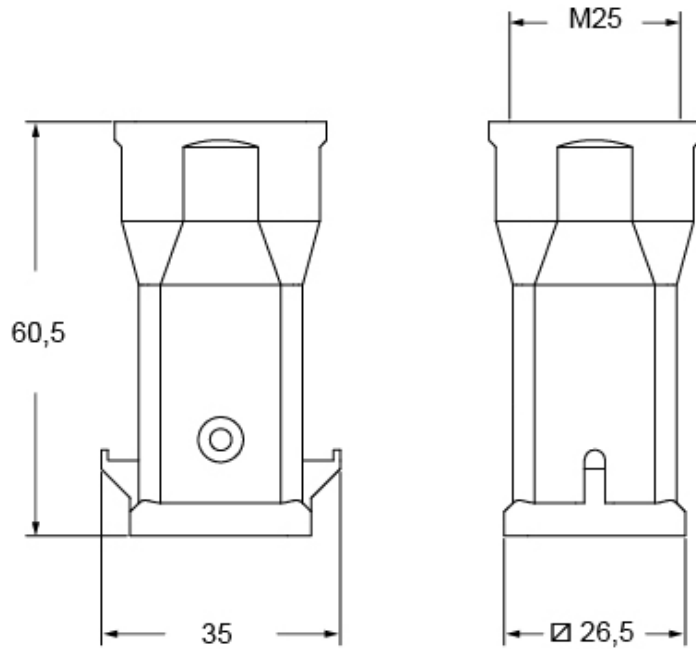

Codice articolo

MK VN25

Custodia mobile, serie CK, con 2 piolini, ingresso cavo verticale M25, grandezza "21.21", colore nero

Descrizione prodotto		Proprietà dei materiali	
Tipo prodotto	Custodia mobile	Colore	Nero RAL 9005
Serie	CK	Conformità RoHS	Conforme
Tipo chiusura	Con 2 piolini	China RoHS - EFUP	E
Grandezza	Grandezza "21.21"	Sostanze REACH SVHC	No
Ingresso cavo	Ingresso cavo verticale M25	Approvazioni / Normative	
Specifica	Colore nero	UL	ECBT2
Dati tecnici		cUL	ECBT8
Grado di protezione IP	IP44 - IP66 / IP67 / IP69 con CKR 65 (D)	Informazioni commerciali	
Ulteriori dettagli tecnici		Codice EAN13	8015747263115
Peso	13,50 g	Classificazione ecl@ss	27440202
Temperature di esercizio (min, max)	-40°C...+125°C	Classificazione ETIM	EC000437
		Caratteristiche imballaggio	
		Lunghezza imballo	365,00 mm
		Altezza imballo	125,00 mm
		Profondità imballo	225,00 mm
		Peso imballo	2,05 kg
		Volume imballo	10,27 dm ³
		Descrizione imballo	Scatola cartone
		Quantità imballo	100 pz
		Codice EAN13 imballo	8015747263122
		Peso sottoimballo	0,21 kg
		Descrizione sottoimballo	Scatola cartone
		Quantità sottoimballo	10 pz
		Codice EAN13 sottoimballo	8015747263139

Codice articolo

MK VN25

Disegni da catalogo

Note

Le misure indicate non sono impegnative e possono essere variate senza alcun preavviso.