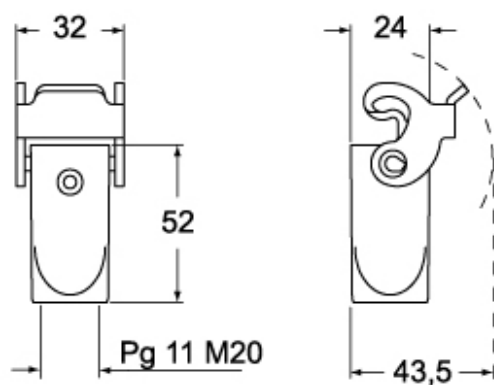

Codice articolo

MK VGN20

Custodia mobile, serie CK, con 1 leva, ingresso cavo verticale M20, grandezza "21.21", colore nero

Descrizione prodotto		Proprietà dei materiali	
Tipo prodotto	Custodia mobile	Altri materiali	Leva: Poliammide (PA)
Serie	CK	Colore	Nero RAL 9005
Tipo chiusura	Con 1 leva	Conformità RoHS	Conforme
Grandezza	Grandezza "21.21"	China RoHS - EFUP	E
Ingresso cavo	Ingresso cavo verticale M20	Sostanze REACH SVHC	No
Specifica	Colore nero	Approvazioni / Normative	
Dati tecnici		UL	ECBT2
Grado di protezione IP	IP44 - IP66 / IP67 / IP69 con CKR 65 (D)	cUL	ECBT8
Ulteriori dettagli tecnici		Informazioni commerciali	
Peso	14,00 g	Codice EAN13	8015747056656
Temperature di esercizio (min, max)	-40°C...+125°C	Classificazione ecl@ss	27440202
		Classificazione ETIM	EC000437
		Caratteristiche imballaggio	
		Lunghezza imballo	330,00 mm
		Altezza imballo	170,00 mm
		Profondità imballo	230,00 mm
		Peso imballo	2,09 kg
		Volume imballo	12,90 dm ³
		Descrizione imballo	Scatola cartone
		Quantità imballo	100 pz
		Codice EAN13 imballo	8015747056663
		Peso sottoimballo	0,21 kg
		Descrizione sottoimballo	Scatola cartone
		Quantità sottoimballo	10 pz
		Codice EAN13 sottoimballo	8015747056670

Codice articolo

MK VGN20

Disegni da catalogo

CK V(N)S - MK V(N)

CK VA(N)S - MK VA(N)

CK VG(N)S - MK VG(N)

Note

Le misure indicate non sono impegnative e possono essere variate senza alcun preavviso.