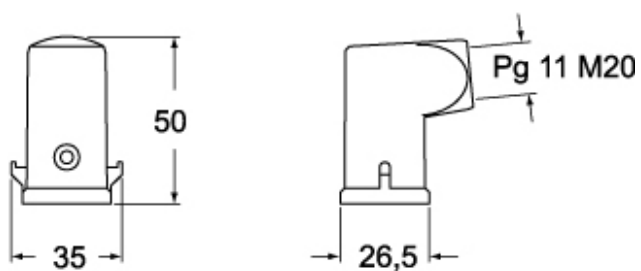

Codice articolo

MK VGN20

Custodia mobile, serie CK, con 1 leva, ingresso cavo verticale M20, grandezza "21.21", colore nero

Descrizione prodotto		Proprietà dei materiali	
Tipo prodotto	Custodia mobile	Altri materiali	Leva: Poliammide (PA)
Serie	CK	Colore	Nero RAL 9005
Tipo chiusura	Con 1 leva	Conformità RoHS	Conforme
Grandezza	Grandezza "21.21"	China RoHS - EFUP	E
Ingresso cavo	Ingresso cavo verticale M20	Sostanze REACH SVHC	No
Specifica	Colore nero	Approvazioni / Normative	
Dati tecnici		UL	ECBT2
Grado di protezione IP	IP44 - IP66 / IP67 / IP69 con CKR 65 (D)	cUL	ECBT8
Ulteriori dettagli tecnici		Informazioni commerciali	
Peso	14,00 g	Codice EAN13	8015747056656
Temperature di esercizio (min, max)	-40°C...+125°C	Classificazione ecl@ss	27440202
		Classificazione ETIM	EC000437
		Caratteristiche imballaggio	
		Lunghezza imballo	330,00 mm
		Altezza imballo	170,00 mm
		Profondità imballo	230,00 mm
		Peso imballo	2,09 kg
		Volume imballo	12,90 dm ³
		Descrizione imballo	Scatola cartone
		Quantità imballo	100 pz
		Codice EAN13 imballo	8015747056663
		Peso sottoimballo	0,21 kg
		Descrizione sottoimballo	Scatola cartone
		Quantità sottoimballo	10 pz
		Codice EAN13 sottoimballo	8015747056670

Codice articolo

MK VGN20

Disegni da catalogo

CK V(N)S - MK V(N)

CK VA(N)S - MK VA(N)

CK VG(N)S - MK VG(N)

Note

Le misure indicate non sono impegnative e possono essere variate senza alcun preavviso.