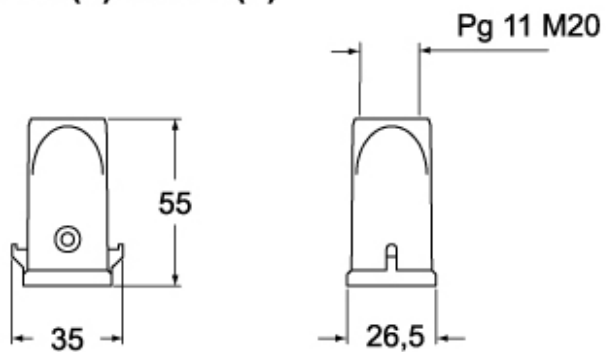

Codice articolo

MK VGN20

Custodia mobile, serie CK, con 1 leva, ingresso cavo verticale M20, grandezza "21.21", colore nero

Descrizione prodotto		Proprietà dei materiali	
Tipo prodotto	Custodia mobile	Altri materiali	Leva: Poliammide (PA)
Serie	CK	Colore	Nero RAL 9005
Tipo chiusura	Con 1 leva	Conformità RoHS	Conforme
Grandezza	Grandezza "21.21"	China RoHS - EFUP	E
Ingresso cavo	Ingresso cavo verticale M20	Sostanze REACH SVHC	No
Specifica	Colore nero	Approvazioni / Normative	
Dati tecnici		UL	ECBT2
Grado di protezione IP	IP44 - IP66 / IP67 / IP69 con CKR 65 (D)	cUL	ECBT8
Ulteriori dettagli tecnici		Informazioni commerciali	
Peso	14,00 g	Codice EAN13	8015747056656
Temperature di esercizio (min, max)	-40°C...+125°C	Classificazione ecl@ss	27440202
		Classificazione ETIM	EC000437
		Caratteristiche imballaggio	
		Lunghezza imballo	330,00 mm
		Altezza imballo	170,00 mm
		Profondità imballo	230,00 mm
		Peso imballo	2,09 kg
		Volume imballo	12,90 dm ³
		Descrizione imballo	Scatola cartone
		Quantità imballo	100 pz
		Codice EAN13 imballo	8015747056663
		Peso sottoimballo	0,21 kg
		Descrizione sottoimballo	Scatola cartone
		Quantità sottoimballo	10 pz
		Codice EAN13 sottoimballo	8015747056670

Codice articolo

MK VGN20

Disegni da catalogo

CK V(N)S - MK V(N)

CK VA(N)S - MK VA(N)

CK VG(N)S - MK VG(N)

Note

Le misure indicate non sono impegnative e possono essere variate senza alcun preavviso.