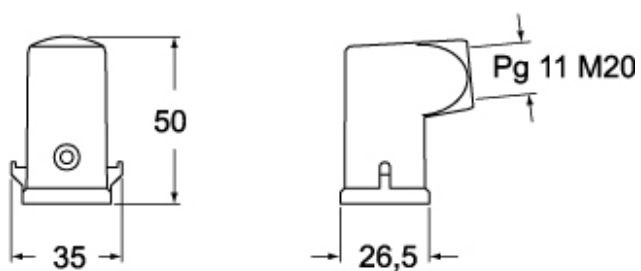

Codice articolo

MK VAN20

Custodia mobile, serie CK, con 2 piolini, ingresso cavo orizzontale M20, grandezza "21.21", colore nero

Descrizione prodotto		Proprietà dei materiali	
Tipo prodotto	Custodia mobile	Colore	Nero RAL 9005
Serie	CK	Conformità RoHS	Conforme
Tipo chiusura	Con 2 piolini	China RoHS - EFUP	E
Grandezza	Grandezza "21.21"	Sostanze REACH SVHC	No
Ingresso cavo	Ingresso cavo orizzontale M20	Approvazioni / Normative	
Specifica	Colore nero	UL	ECBT2
Dati tecnici		cUL	ECBT8
Grado di protezione IP	IP44 - IP66 / IP67 / IP69 con CKR 65 (D)	Informazioni commerciali	
Ulteriori dettagli tecnici		Codice EAN13	8015747056595
Peso	19,00 g	Classificazione ecl@ss	27440202
Temperature di esercizio (min, max)	-40°C...+125°C	Classificazione ETIM	EC000437
		Caratteristiche imballaggio	
		Lunghezza imballo	330,00 mm
		Altezza imballo	170,00 mm
		Profondità imballo	230,00 mm
		Peso imballo	2,00 kg
		Volume imballo	12,90 dm ³
		Descrizione imballo	Scatola cartone
		Quantità imballo	100 pz
		Codice EAN13 imballo	8015747056601
		Peso sottoimballo	0,20 kg
		Descrizione sottoimballo	Scatola cartone
		Quantità sottoimballo	10 pz
		Codice EAN13 sottoimballo	8015747056618

Codice articolo

MK VAN20

Disegni da catalogo

CK V(N)S - MK V(N)

CK VA(N)S - MK VA(N)

CK VG(N)S - MK VG(N)

Note

Le misure indicate non sono impegnative e possono essere variate senza alcun preavviso.