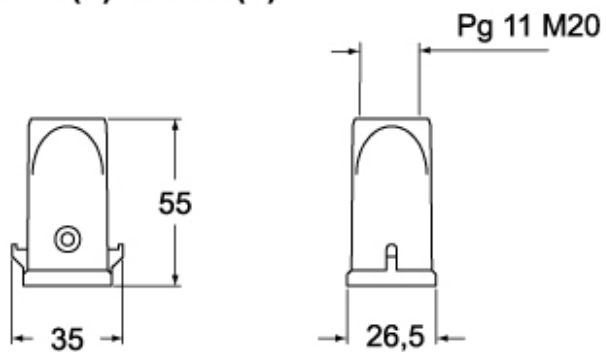

Codice articolo

MK VAN20

Custodia mobile, serie CK, con 2 piolini, ingresso cavo orizzontale M20, grandezza "21.21", colore nero

Descrizione prodotto		Proprietà dei materiali	
Tipo prodotto	Custodia mobile	Colore	Nero RAL 9005
Serie	CK	Conformità RoHS	Conforme
Tipo chiusura	Con 2 piolini	China RoHS - EFUP	E
Grandezza	Grandezza "21.21"	Sostanze REACH SVHC	No
Ingresso cavo	Ingresso cavo orizzontale M20	Approvazioni / Normative	
Specifica	Colore nero	UL	ECBT2
Dati tecnici		cUL	ECBT8
Grado di protezione IP	IP44 - IP66 / IP67 / IP69 con CKR 65 (D)	Informazioni commerciali	
Ulteriori dettagli tecnici		Codice EAN13	8015747056595
Peso	19,00 g	Classificazione ecl@ss	27440202
Temperature di esercizio (min, max)	-40°C...+125°C	Classificazione ETIM	EC000437
		Caratteristiche imballaggio	
		Lunghezza imballo	330,00 mm
		Altezza imballo	170,00 mm
		Profondità imballo	230,00 mm
		Peso imballo	2,00 kg
		Volume imballo	12,90 dm ³
		Descrizione imballo	Scatola cartone
		Quantità imballo	100 pz
		Codice EAN13 imballo	8015747056601
		Peso sottoimballo	0,20 kg
		Descrizione sottoimballo	Scatola cartone
		Quantità sottoimballo	10 pz
		Codice EAN13 sottoimballo	8015747056618

Codice articolo

MK VAN20

Disegni da catalogo

CK V(N)S - MK V(N)

CK VA(N)S - MK VA(N)

CK VG(N)S - MK VG(N)

Note

Le misure indicate non sono impegnative e possono essere variate senza alcun preavviso.