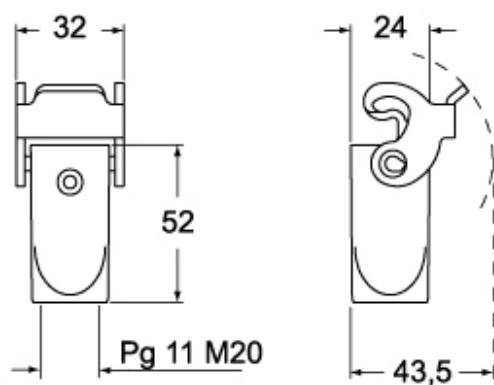

Codice articolo

MK VAN20

Custodia mobile, serie CK, con 2 piolini, ingresso cavo orizzontale M20, grandezza "21.21", colore nero

Descrizione prodotto		Proprietà dei materiali	
Tipo prodotto	Custodia mobile	Colore	Nero RAL 9005
Serie	CK	Conformità RoHS	Conforme
Tipo chiusura	Con 2 piolini	China RoHS - EFUP	E
Grandezza	Grandezza "21.21"	Sostanze REACH SVHC	No
Ingresso cavo	Ingresso cavo orizzontale M20	Approvazioni / Normative	
Specifica	Colore nero	UL	ECBT2
Dati tecnici		cUL	ECBT8
Grado di protezione IP	IP44 - IP66 / IP67 / IP69 con CKR 65 (D)	Informazioni commerciali	
Ulteriori dettagli tecnici		Codice EAN13	8015747056595
Peso	19,00 g	Classificazione ecl@ss	27440202
Temperature di esercizio (min, max)	-40°C...+125°C	Classificazione ETIM	EC000437
		Caratteristiche imballaggio	
		Lunghezza imballo	330,00 mm
		Altezza imballo	170,00 mm
		Profondità imballo	230,00 mm
		Peso imballo	2,00 kg
		Volume imballo	12,90 dm ³
		Descrizione imballo	Scatola cartone
		Quantità imballo	100 pz
		Codice EAN13 imballo	8015747056601
		Peso sottoimballo	0,20 kg
		Descrizione sottoimballo	Scatola cartone
		Quantità sottoimballo	10 pz
		Codice EAN13 sottoimballo	8015747056618

Codice articolo

MK VAN20

Disegni da catalogo

CK V(N)S - MK V(N)

CK VA(N)S - MK VA(N)

CK VG(N)S - MK VG(N)

Note

Le misure indicate non sono impegnative e possono essere variate senza alcun preavviso.