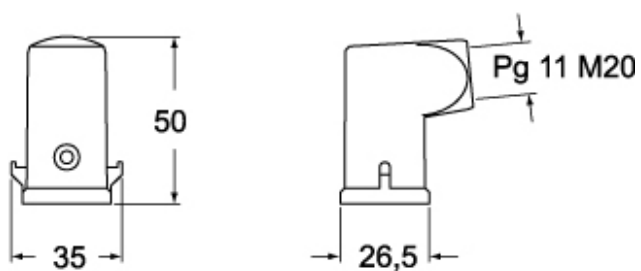

Codice articolo
MK VA20

Custodia mobile, serie CK, con 2 piolini,
ingresso cavo orizzontale M20, grandezza
"21.21"

Descrizione prodotto		Proprietà dei materiali	
Tipo prodotto	Custodia mobile	Colore	Grigio RAL 7035
Serie	CK	Conformità RoHS	Conforme
Tipo chiusura	Con 2 piolini	China RoHS - EFUP	E
Grandezza	Grandezza "21.21"	Sostanze REACH SVHC	No
Ingresso cavo	Ingresso cavo orizzontale M20	Approvazioni / Normative	
Specifica	Colore bianco	UL	ECBT2
Dati tecnici		cUL	ECBT8
Grado di protezione IP	IP44 - IP66 / IP67 / IP69 con CKR 65 (D)	Informazioni commerciali	
Ulteriori dettagli tecnici		Codice EAN13	8015747056564
Peso	19,00 g	Classificazione ecl@ss	27440202
Temperature di esercizio (min, max)	-40°C...+125°C	Classificazione ETIM	EC000437
		Caratteristiche imballaggio	
		Lunghezza imballo	330,00 mm
		Altezza imballo	170,00 mm
		Profondità imballo	230,00 mm
		Peso imballo	2,00 kg
		Volume imballo	12,90 dm ³
		Descrizione imballo	Scatola cartone
		Quantità imballo	100 pz
		Codice EAN13 imballo	8015747056571
		Peso sottoimballo	0,20 kg
		Descrizione sottoimballo	Scatola cartone
		Quantità sottoimballo	10 pz
		Codice EAN13 sottoimballo	8015747056588

Codice articolo

MK VA20

Disegni da catalogo

CK V(N)S - MK V(N)

CK VA(N)S - MK VA(N)

CK VG(N)S - MK VG(N)

Note

Le misure indicate non sono impegnative e possono essere variate senza alcun preavviso.