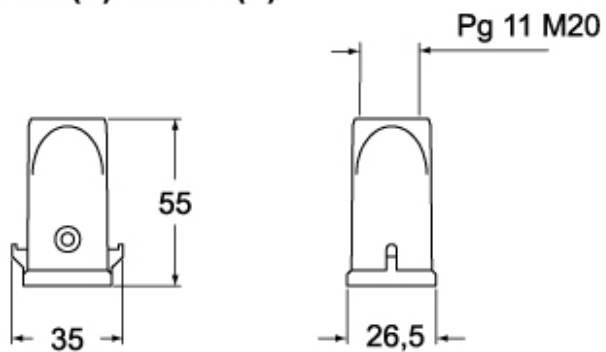

Codice articolo
MK VA20

Custodia mobile, serie CK, con 2 piolini,
ingresso cavo orizzontale M20, grandezza
"21.21"

Descrizione prodotto		Proprietà dei materiali	
Tipo prodotto	Custodia mobile	Colore	Grigio RAL 7035
Serie	CK	Conformità RoHS	Conforme
Tipo chiusura	Con 2 piolini	China RoHS - EFUP	E
Grandezza	Grandezza "21.21"	Sostanze REACH SVHC	No
Ingresso cavo	Ingresso cavo orizzontale M20	Approvazioni / Normative	
Specifica	Colore bianco	UL	ECBT2
Dati tecnici		cUL	ECBT8
Grado di protezione IP	IP44 - IP66 / IP67 / IP69 con CKR 65 (D)	Informazioni commerciali	
Ulteriori dettagli tecnici		Codice EAN13	8015747056564
Peso	19,00 g	Classificazione ecl@ss	27440202
Temperature di esercizio (min, max)	-40°C...+125°C	Classificazione ETIM	EC000437
		Caratteristiche imballaggio	
		Lunghezza imballo	330,00 mm
		Altezza imballo	170,00 mm
		Profondità imballo	230,00 mm
		Peso imballo	2,00 kg
		Volume imballo	12,90 dm ³
		Descrizione imballo	Scatola cartone
		Quantità imballo	100 pz
		Codice EAN13 imballo	8015747056571
		Peso sottoimballo	0,20 kg
		Descrizione sottoimballo	Scatola cartone
		Quantità sottoimballo	10 pz
		Codice EAN13 sottoimballo	8015747056588

Codice articolo

MK VA20

Disegni da catalogo

CK V(N)S - MK V(N)

CK VA(N)S - MK VA(N)

CK VG(N)S - MK VG(N)

Note

Le misure indicate non sono impegnative e possono essere variate senza alcun preavviso.