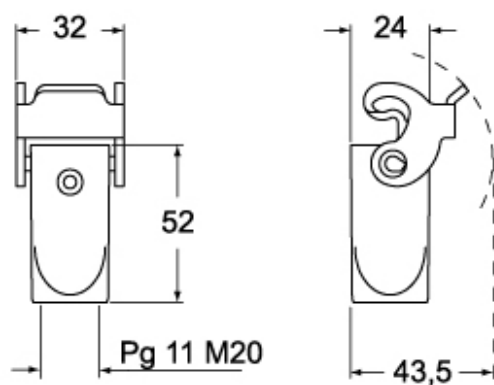

Codice articolo
MK VA20

Custodia mobile, serie CK, con 2 piolini,
ingresso cavo orizzontale M20, grandezza
"21.21"

Descrizione prodotto		Proprietà dei materiali	
Tipo prodotto	Custodia mobile	Colore	Grigio RAL 7035
Serie	CK	Conformità RoHS	Conforme
Tipo chiusura	Con 2 piolini	China RoHS - EFUP	E
Grandezza	Grandezza "21.21"	Sostanze REACH SVHC	No
Ingresso cavo	Ingresso cavo orizzontale M20	Approvazioni / Normative	
Specifica	Colore bianco	UL	ECBT2
Dati tecnici		cUL	ECBT8
Grado di protezione IP	IP44 - IP66 / IP67 / IP69 con CKR 65 (D)	Informazioni commerciali	
Ulteriori dettagli tecnici		Codice EAN13	8015747056564
Peso	19,00 g	Classificazione ecl@ss	27440202
Temperature di esercizio (min, max)	-40°C...+125°C	Classificazione ETIM	EC000437
		Caratteristiche imballaggio	
		Lunghezza imballo	330,00 mm
		Altezza imballo	170,00 mm
		Profondità imballo	230,00 mm
		Peso imballo	2,00 kg
		Volume imballo	12,90 dm ³
		Descrizione imballo	Scatola cartone
		Quantità imballo	100 pz
		Codice EAN13 imballo	8015747056571
		Peso sottoimballo	0,20 kg
		Descrizione sottoimballo	Scatola cartone
		Quantità sottoimballo	10 pz
		Codice EAN13 sottoimballo	8015747056588

Codice articolo

MK VA20

Disegni da catalogo

CK V(N)S - MK V(N)

CK VA(N)S - MK VA(N)

CK VG(N)S - MK VG(N)

Note

Le misure indicate non sono impegnative e possono essere variate senza alcun preavviso.