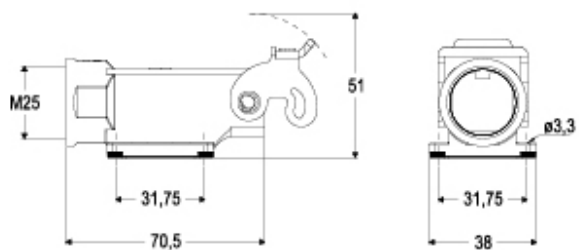

Codice articolo
MK IAP25

Custodia da incasso ad angolo, serie CK, con 1 leva, ingresso cavo M25, grandezza "21.21", fissaggio con 4 viti

Descrizione prodotto		Proprietà dei materiali	
Tipo prodotto	Custodia da incasso ad angolo	Altri materiali	Leva: Poliammide (PA) Guarnizione: TPE
Serie	CK	Colore	Grigio RAL 7035
Tipo chiusura	Con 1 leva	Conformità RoHs	Conforme
Grandezza	Grandezza "21.21"	China RoHs - EFUP	E
Ingresso cavo	Con ingresso cavo M25	Sostanze REACH SVHC	No
Specifica	Fissaggio con 4 viti	Informazioni commerciali	
Dati tecnici		Codice EAN13	8015747301725
Grado di protezione IP	IP44 - IP66 / IP67 / IP69 con CKR 65 (D)	Classificazione ecl@ss	27440202
Ulteriori dettagli tecnici		Classificazione ETIM	EC000437
Peso	23,50 g	Caratteristiche imballaggio	
Temperature di esercizio (min, max)	-40°C...+125°C	Lunghezza imballo	375,00 mm
		Altezza imballo	230,00 mm
		Profondità imballo	205,00 mm
		Peso imballo	2,77 kg
		Volume imballo	17,68 dm ³
		Descrizione imballo	Scatola cartone
		Quantità imballo	100 pz
		Codice EAN13 imballo	8015747301756
		Peso sottoimballo	0,28 kg
		Descrizione sottoimballo	Scatola cartone
		Quantità sottoimballo	10 pz
		Codice EAN13 sottoimballo	8015747301763

Codice articolo
MK IAP25

Disegni da catalogo

Note

Le misure indicate non sono impegnative e possono essere variate senza alcun preavviso.
