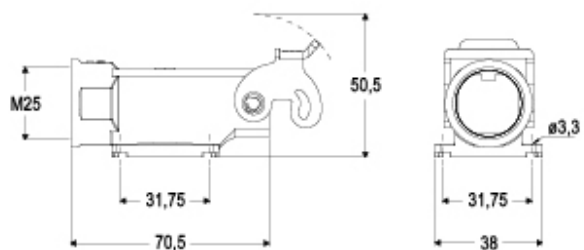

Codice articolo

MK APN25

Custodia da parete ad angolo, serie CK, con 1 leva, ingresso cavo M25, grandezza "21.21", fissaggio con 4 viti, colore nero

Descrizione prodotto		Proprietà dei materiali	
Tipo prodotto	Custodia da parete ad angolo	Altri materiali	Leva: Poliammide (PA)
Serie	CK	Colore	Nero RAL 9005
Tipo chiusura	Con 1 leva	Conformità RoHS	Conforme
Grandezza	Grandezza "21.21"	China RoHS - EFUP	E
Ingresso cavo	Con ingresso cavo M25	Sostanze REACH SVHC	No
Specifica	Con foro incasso chiuso	Informazioni commerciali	
Dati tecnici		Codice EAN13	8015747302234
Grado di protezione IP	IP44 - IP66 / IP67 / IP69 con CKR 65 (D)	Classificazione ecl@ss	27440202
Ulteriori dettagli tecnici		Classificazione ETIM	EC000437
Peso	23,50 g	Caratteristiche imballaggio	
Temperature di esercizio (min, max)	-40°C...+125°C	Lunghezza imballo	375,00 mm
		Altezza imballo	230,00 mm
		Profondità imballo	205,00 mm
		Peso imballo	2,75 kg
		Volume imballo	17,68 dm ³
		Descrizione imballo	Scatola cartone
		Quantità imballo	100 pz
		Codice EAN13 imballo	8015747302272
		Peso sottoimballo	0,28 kg
		Descrizione sottoimballo	Scatola cartone
		Quantità sottoimballo	10 pz
		Codice EAN13 sottoimballo	8015747302289

Codice articolo

MK APN25

Disegni da catalogo

Note

Le misure indicate non sono impegnative e possono essere variate senza alcun preavviso.