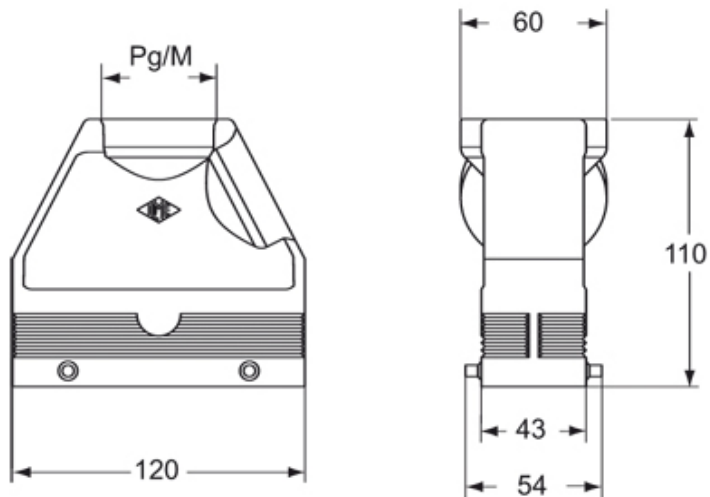

Codice articolo

MIV 24.50

Custodia mobile, serie C-TYPE, con 4 piolini, ingresso cavo verticale M50, grandezza "104.27", alta, inclinata

Descrizione prodotto

Tipo prodotto	Custodia mobile
Serie	C-TYPE
Tipo chiusura	Con 4 piolini
Grandezza	Grandezza 104.27
Ingresso cavo	Ingresso cavo verticale M50
Specifica	Alta, inclinata

Dati tecnici

Grado di protezione IP	IP65 / IP66 / IP69
-------------------------------	--------------------

Ulteriori dettagli tecnici

Peso	284,00 g
Temperature di esercizio (min, max)	-40°C...+125°C

Proprietà dei materiali

Codice EAN13	8015747166805
Classificazione ecl@ss	27440202
Classificazione ETIM	EC000437

Caratteristiche imballaggio

Peso sottoimballo	0,28 kg
Descrizione sottoimballo	Termoretraibile
Quantità sottoimballo	1 pz
Codice EAN13 sottoimballo	8015747169080

Codice articolo

MIV 24.50

Disegni da catalogo

CIV MIV

Note

Le misure indicate non sono impegnative e possono essere variate senza alcun preavviso.