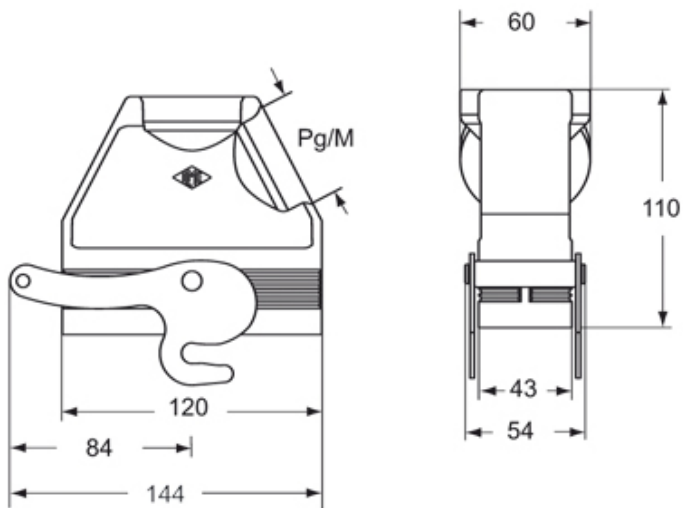

## Caratteristiche imballaggio

<b>Descrizione sottoimballo</b>	Termoretraibile
<b>Quantità sottoimballo</b>	1 pz
<b>Codice EAN13 sottoimballo</b>	8015747169011

Codice articolo

# MIO 24 YX50

Disegni da catalogo

CIO..YX MIO..YX