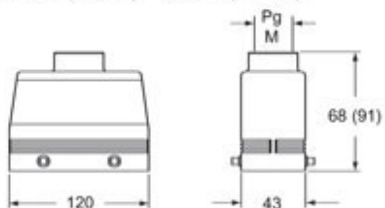

CHVW (CAVW) MHVW (MAVW)