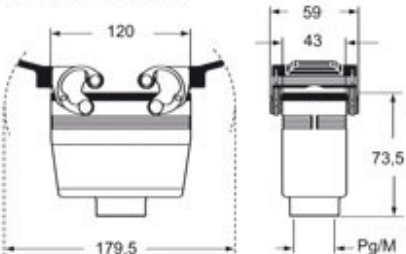

CHVW G MHVW G

Note

Le misure indicate non sono impegnative e possono essere variate senza alcun preavviso.