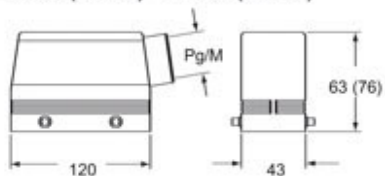

Disegni da catalogo

CHOW (CAOW) MHOW (MAOW)