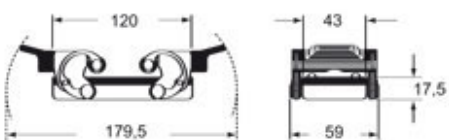

Codice articolo

MHVW 24.32

Custodia mobile, serie W-TYPE, con 4 piolini, ingresso cavo verticale M32, grandezza "104.27"

Descrizione prodotto		Proprietà dei materiali	
Tipo prodotto	Custodia mobile	Altri materiali	Guarnizione: FKM
Serie	W-TYPE	Colore	Nero RAL 9005
Tipo chiusura	Con 4 piolini	Conformità RoHs	Conforme
Grandezza	Grandezza 104.27	China RoHs - EFUP	E
Ingresso cavo	Ingresso cavo verticale M32	Sostanze REACH SVHC	No
Dati tecnici		Approvazioni / Normative	
Grado di protezione IP	IP65 / IP66 / IP69	Certificazioni	DNV, BV
Ulteriori dettagli tecnici		UL	ECBT2
Peso	174,00 g	cUL	ECBT8
Temperature di esercizio (min, max)	-40°C...+125°C	Informazioni commerciali	
		Codice EAN13	8015747152839
		Classificazione ecl@ss	27440202
		Classificazione ETIM	EC000437
		Caratteristiche imballaggio	
		Peso sottoimballo	0,17 kg
		Descrizione sottoimballo	Termoretraibile
		Quantità sottoimballo	1 pz
		Codice EAN13 sottoimballo	8015747166881

Codice articolo

MHVW 24.32

Disegni da catalogo

CHOW (CAOW) MHOW (MAOW)

CHVW (CAVW) MHVW (MAVW)

CHCW G

CHVW G MHVW G

Note

Le misure indicate non sono impegnative e possono essere variate senza alcun preavviso.