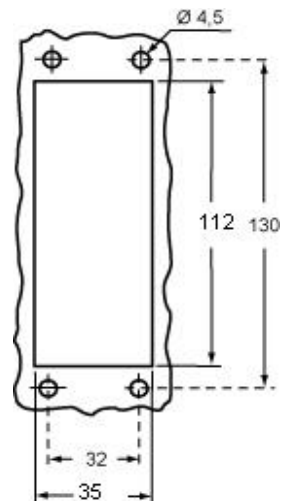

Disegni da catalogo