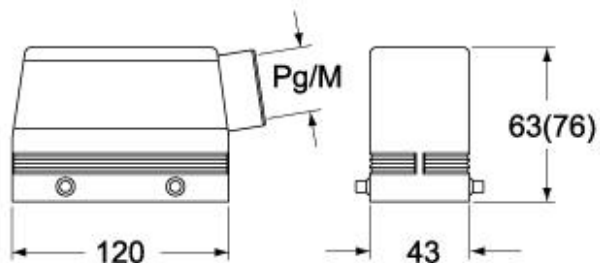

Codice articolo

MHVS 24.32

Disegni da catalogo

CHOS (CAOS) - MHOS (MAOS)