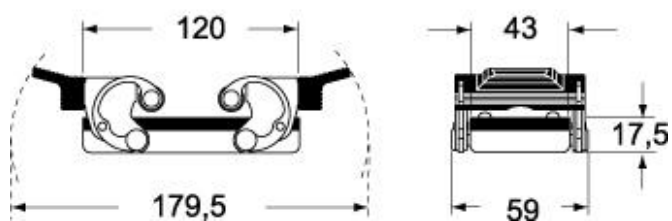

Codice articolo

MHVS 24.32

Disegni da catalogo

CHOS (CAOS) - MHOS (MAOS)

CHVS (CAVS) - MHVS (MAVS)

CHCS G

Disegni da catalogo

Note

Le misure indicate non sono impegnative e possono essere variate senza alcun preavviso.