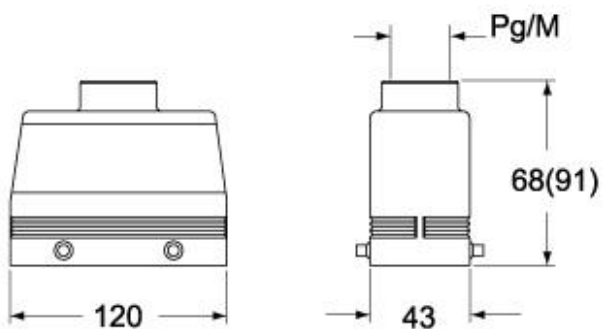

CHVS (CAVS) - MHVS (MAVS)