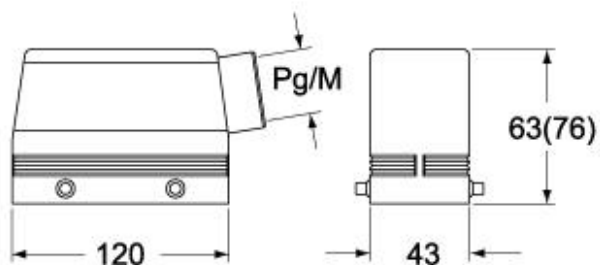

Codice articolo

MHVS 24.32

Disegni da catalogo

CHOS (CAOS) - MHOS (MAOS)