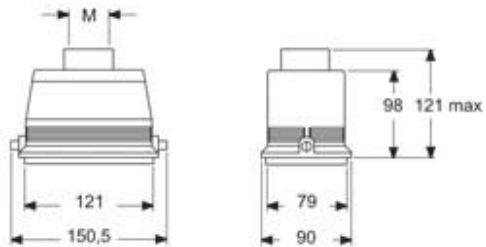

Codice articolo

MHVE 48 L40

Custodia mobile, serie E-Xtreme® C-TYPE, con 2 piolini, ingresso cavo verticale M40, grandezza "104.62"

Descrizione prodotto		Proprietà dei materiali	
Tipo prodotto	Custodia mobile	Colore	Grigio RAL 7016
Serie	E-Xtreme® C-TYPE	Conformità RoHS	Conforme
Tipo chiusura	Con 2 piolini	China RoHS - EFUP	E
Grandezza	Grandezza 104.62	Sostanze REACH SVHC	No
Ingresso cavo	Ingresso cavo verticale M40	Approvazioni / Normative	
Dati tecnici		Certificazioni	DNV, BV
Grado di protezione IP	IP66 / IP69	UL	ECBT2
Ulteriori dettagli tecnici		cUL	ECBT8
Temperature di esercizio (min, max)	-40°C...+125°C	Informazioni commerciali	
		Codice EAN13	8015747255035
		Classificazione ecl@ss	27440202
		Classificazione ETIM	EC000437

Codice articolo

MHVE 48 L40

Disegni da catalogo

Note

Le misure indicate non sono impegnative e possono essere variate senza alcun preavviso.
