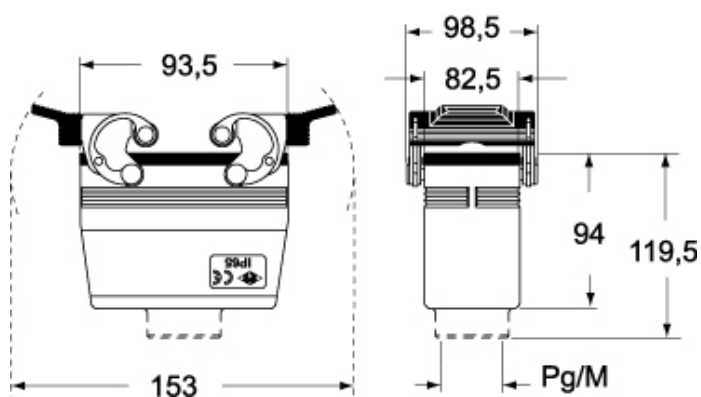

Codice articolo

MHV 32.32

Custodia mobile, serie C-TYPE, con 4 piolini, ingresso cavo verticale M32, grandezza "77.62"

Descrizione prodotto

Tipo prodotto	Custodia mobile
Serie	C-TYPE
Tipo chiusura	Con 4 piolini
Grandezza	Grandezza 77.62
Ingresso cavo	Ingresso cavo verticale con adattatore M32

Dati tecnici

Grado di protezione IP	IP65 / IP66 / IP69
-------------------------------	--------------------

Ulteriori dettagli tecnici

Peso	422,00 g
Temperature di esercizio (min, max)	-40°C...+125°C

Proprietà dei materiali

Lunghezza imballo	370,00 mm
Altezza imballo	140,00 mm
Profondità imballo	210,00 mm
Peso imballo	3,64 kg
Volume imballo	10,88 dm ³
Descrizione imballo	Scatola cartone
Quantità imballo	8 pz
Codice EAN13 imballo	8015747056328
Peso sottoimballo	0,46 kg
Descrizione sottoimballo	Termoretraibile
Quantità sottoimballo	1 pz
Codice EAN13 sottoimballo	8015747056335

Codice articolo

MHV 32.32

Disegni da catalogo

**CHO - CHV MHO/MFO/MFV - MHV
MMV (MMAV)**

CHV G - MHV G - MFV G

Note

Le misure indicate non sono impegnative e possono essere variate senza alcun preavviso.