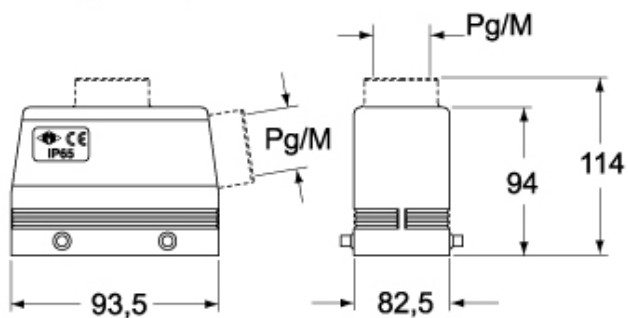

Dati tecnici

Grado di protezione IP	IP65 / IP66 / IP69
-------------------------------	--------------------

Ulteriori dettagli tecnici

Peso	422,00 g
Temperature di esercizio (min, max)	-40°C...+125°C

Proprietà dei materiali

Lunghezza imballo	370,00 mm
Altezza imballo	140,00 mm
Profondità imballo	210,00 mm
Peso imballo	3,64 kg
Volume imballo	10,88 dm ³
Descrizione imballo	Scatola cartone
Quantità imballo	8 pz
Codice EAN13 imballo	8015747056328
Peso sottoimballo	0,46 kg
Descrizione sottoimballo	Termoretraibile
Quantità sottoimballo	1 pz
Codice EAN13 sottoimballo	8015747056335

Codice articolo

MHV 32.32

Disegni da catalogo

**CHO - CHV MHO/MFO/MFV - MHV
MMV (MMAV)**

CHV G - MHV G - MFV G

Note

Le misure indicate non sono impegnative e possono essere variate senza alcun preavviso.