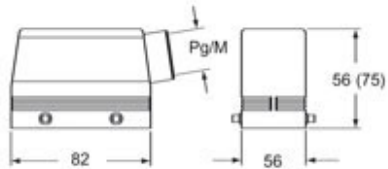

Disegni da catalogo

CHOW (CAOW) MHOW (MAOW)

CAWV MAVV