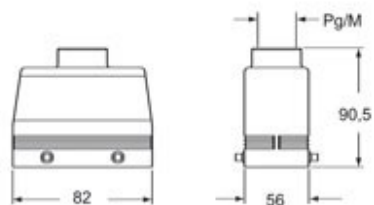

Codice articolo

MHOW 50.25

Disegni da catalogo

CHOW (CAOW) MHOW (MAOW)

CAWV MAVV

CHCW G

Note

Le misure indicate non sono impegnative e possono essere variate senza alcun preavviso.