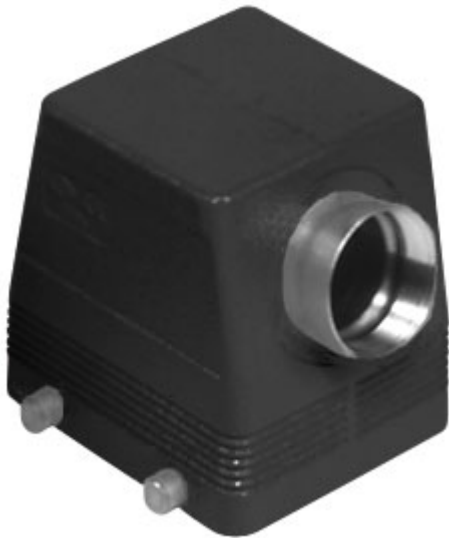

Codice articolo

MHOW 32.40

Custodia mobile, serie W-TYPE, con 4 piolini, ingresso cavo orizzontale M40, grandezza "77.62"

Descrizione prodotto		Proprietà dei materiali	
Tipo prodotto	Custodia mobile	Altri materiali	Guarnizione: FKM
Serie	W-TYPE	Colore	Nero RAL 9005
Tipo chiusura	Con 4 piolini		Conforme con esenzioni
Grandezza	Grandezza 77.62	Conformità RoHs	6(c): lega di rame contenente fino al 4% in peso di piombo
Ingresso cavo	Ingresso cavo orizzontale con adattatore M40	China RoHs - EFUP	50
		Sostanze REACH SVHC	Si Piombo
Dati tecnici		Codice SCIP	15deaf78-e939-4401-a0b0-e2228ca32a03
Grado di protezione IP	IP65 / IP66 / IP69	Approvazioni / Normative	
Ulteriori dettagli tecnici		Certificazioni	DNV, BV
Peso	550,00 g	UL	ECBT2
Temperature di esercizio (min, max)	-40°C...+125°C	cUL	ECBT8
		Informazioni commerciali	
		Codice EAN13	8015747152679
		Classificazione ecl@ss	27440202
		Classificazione ETIM	EC000437
		Caratteristiche imballaggio	
		Lunghezza imballo	370,00 mm
		Altezza imballo	140,00 mm
		Profondità imballo	210,00 mm
		Peso imballo	4,40 kg
		Volume imballo	10,88 dm ³
		Descrizione imballo	Scatola cartone
		Quantità imballo	8 pz
		Codice EAN13 imballo	8015747052849
		Peso sottoimballo	0,55 kg
		Descrizione sottoimballo	Termoretraibile
		Quantità sottoimballo	1 pz
		Codice EAN13 sottoimballo	8015747056731