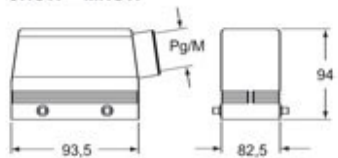

Disegni da catalogo

CHOW MHOW