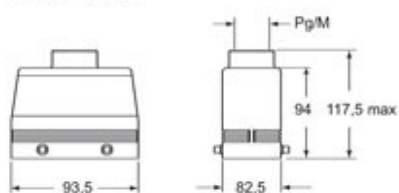

Codice articolo

MHOW 32.40

Disegni da catalogo

CHVW MHVW

Note

Le misure indicate non sono impegnative e possono essere variate senza alcun preavviso.