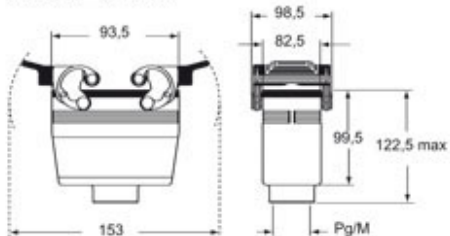

Codice articolo

MHOW 32.40

Custodia mobile, serie W-TYPE, con 4 piolini, ingresso cavo orizzontale M40, grandezza "77.62"

Descrizione prodotto		Proprietà dei materiali	
Tipo prodotto	Custodia mobile	Altri materiali	Guarnizione: FKM
Serie	W-TYPE	Colore	Nero RAL 9005
Tipo chiusura	Con 4 piolini		Conforme con esenzioni
Grandezza	Grandezza 77.62	Conformità RoHs	6(c): lega di rame contenente fino al 4% in peso di piombo
Ingresso cavo	Ingresso cavo orizzontale con adattatore M40	China RoHs - EFUP	50
		Sostanze REACH SVHC	Si Piombo
Dati tecnici		Codice SCIP	15deaf78-e939-4401-a0b0-e2228ca32a03
Grado di protezione IP	IP65 / IP66 / IP69	Approvazioni / Normative	
Ulteriori dettagli tecnici		Certificazioni	DNV, BV
Peso	550,00 g	UL	ECBT2
Temperature di esercizio (min, max)	-40°C...+125°C	cUL	ECBT8
		Informazioni commerciali	
		Codice EAN13	8015747152679
		Classificazione ecl@ss	27440202
		Classificazione ETIM	EC000437
		Caratteristiche imballaggio	
		Lunghezza imballo	370,00 mm
		Altezza imballo	140,00 mm
		Profondità imballo	210,00 mm
		Peso imballo	4,40 kg
		Volume imballo	10,88 dm ³
		Descrizione imballo	Scatola cartone
		Quantità imballo	8 pz
		Codice EAN13 imballo	8015747052849
		Peso sottoimballo	0,55 kg
		Descrizione sottoimballo	Termoretraibile
		Quantità sottoimballo	1 pz
		Codice EAN13 sottoimballo	8015747056731

Codice articolo

MHOW 32.40

Disegni da catalogo

CHOW MHOW

CHVW MHVW

CHCW G

CHVW G MHVW G

Note

Le misure indicate non sono impegnative e possono essere variate senza alcun preavviso.