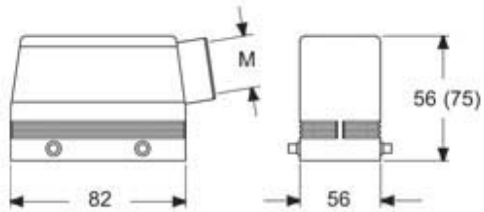

Codice articolo

MHOE 50.25

Disegni da catalogo

Note

Le misure indicate non sono impegnative e possono essere variate senza alcun preavviso.