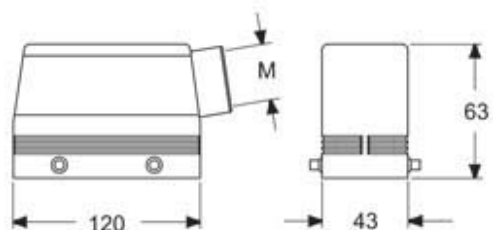

Codice articolo

MHOE 24.32M

Custodia mobile, serie E-Xtreme® V-TYPE, con 4 piolini, ingresso cavo orizzontale M32, grandezza "104.27"

Descrizione prodotto		Proprietà dei materiali	
Tipo prodotto	Custodia mobile	Colore	Grigio RAL 7016
Serie	E-Xtreme® V-TYPE	Conformità RoHs	Conforme
Tipo chiusura	Con 4 piolini	China RoHs - EFUP	E
Grandezza	Grandezza 104.27	Sostanze REACH SVHC	No
Ingresso cavo	Ingresso cavo orizzontale M32	Approvazioni / Normative	
Dati tecnici		Certificazioni	DNV, BV
Grado di protezione IP	IP66 / IP67 / IP69	UL	ECBT2
Ulteriori dettagli tecnici		cUL	ECBT8
Peso	0,50 g	Informazioni commerciali	
Temperature di esercizio (min, max)	-40°C...+125°C	Codice EAN13	8015747254816
		Classificazione ecl@ss	27440202
		Classificazione ETIM	EC000437
		Caratteristiche imballaggio	
		Lunghezza imballo	250,00 mm
		Altezza imballo	145,00 mm
		Profondità imballo	300,00 mm
		Volume imballo	10,88 dm ³
		Descrizione imballo	Scatola cartone
		Quantità imballo	20 pz
		Codice EAN13 imballo	8015747303583
		Descrizione sottoimballo	Termoretraibile
		Quantità sottoimballo	5 pz
		Codice EAN13 sottoimballo	8015747303590

Codice articolo

MHOE 24.32M

Disegni da catalogo

Note

Le misure indicate non sono impegnative e possono essere variate senza alcun preavviso.
