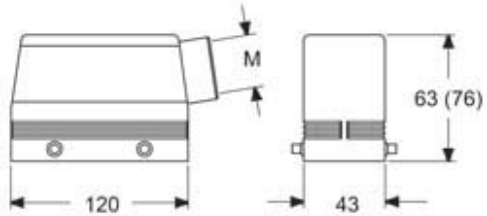

Codice articolo

MHOE 24.32

Disegni da catalogo

Note

Le misure indicate non sono impegnative e possono essere variate senza alcun preavviso.