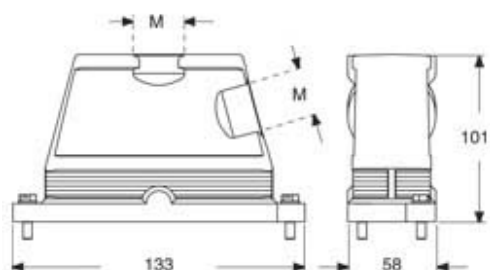

Codice articolo

MGVE 06.40

Custodia mobile, serie E-Xtreme® IP68, con 2 viti, ingresso cavo verticale M40, grandezza "44.27"

Descrizione prodotto		Proprietà dei materiali	
Tipo prodotto	Custodia mobile	Altri materiali	Viti: Acciaio inox
Serie	E-Xtreme® IP68	Colore	Grigio RAL 7016
Tipo chiusura	Con 2 viti	Conformità RoHS	Conforme
Grandezza	Grandezza "44.27"	China RoHS - EFUP	E
Ingresso cavo	Ingresso cavo verticale M40	Sostanze REACH SVHC	No
Dati tecnici		Approvazioni / Normative	
Grado di protezione IP	IP66 / IP68 / IP69	Certificazioni	DNV, BV
Ulteriori dettagli tecnici		UL	ECBT2
Temperature di esercizio (min, max)	-40°C...+125°C	cUL	ECBT8
		Informazioni commerciali	
		Codice EAN13	8015747254571
		Classificazione ecl@ss	27440202
		Classificazione ETIM	EC000437

Codice articolo

MGVE 06.40

Disegni da catalogo

Note

Le misure indicate non sono impegnative e possono essere variate senza alcun preavviso.
