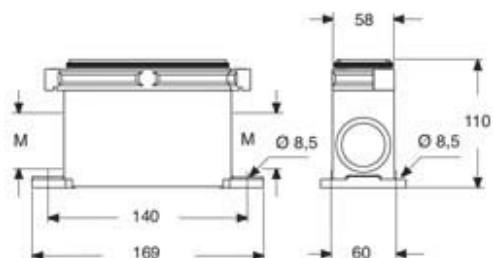

Codice articolo

MGPE 10.32

Custodia da parete, serie E-Xtreme® IP68, per 2 viti, ingresso cavo M32, grandezza "57.27"

Descrizione prodotto		Proprietà dei materiali	
Tipo prodotto	Custodia da parete	Altri materiali	Guarnizione: FKM
Serie	E-Xtreme® IP68	Colore	Grigio RAL 7016
Tipo chiusura	Con 2 viti	Conformità RoHS	Conforme
Grandezza	Grandezza "57.27"	China RoHS - EFUP	E
Ingresso cavo	Con ingresso cavo M32	Sostanze REACH SVHC	No
Dati tecnici		Approvazioni / Normative	
Grado di protezione IP	IP66 / IP68 / IP69	Certificazioni	DNV, BV
Ulteriori dettagli tecnici		UL	ECBT2
Temperature di esercizio (min, max)	-40°C...+125°C	cUL	ECBT8
		Informazioni commerciali	
		Codice EAN13	8015747254519
		Classificazione ecl@ss	27440202
		Classificazione ETIM	EC000437

Codice articolo

MGPE 10.32

Disegni da catalogo

Note

Le misure indicate non sono impegnative e possono essere variate senza alcun preavviso.
