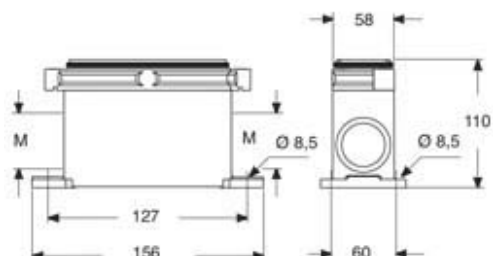

Codice articolo

MGPE 06.32

Custodia da parete, serie E-Xtreme® IP68, per 2 viti, ingresso cavo M32, grandezza "44.27"

Descrizione prodotto		Proprietà dei materiali	
Tipo prodotto	Custodia da parete	Altri materiali	Guarnizione: FKM
Serie	E-Xtreme® IP68	Colore	Grigio RAL 7016
Tipo chiusura	Con 2 viti	Conformità RoHS	Conforme
Grandezza	Grandezza "44.27"	China RoHS - EFUP	E
Ingresso cavo	Con ingresso cavo M32	Sostanze REACH SVHC	No
Dati tecnici		Approvazioni / Normative	
Grado di protezione IP	IP66 / IP68 / IP69	Certificazioni	DNV, BV
Ulteriori dettagli tecnici		UL	ECBT2
Temperature di esercizio (min, max)	-40°C...+125°C	cUL	ECBT8
		Informazioni commerciali	
		Codice EAN13	8015747254502
		Classificazione ecl@ss	27440202
		Classificazione ETIM	EC000437

Codice articolo

MGPE 06.32

Disegni da catalogo

Note

Le misure indicate non sono impegnative e possono essere variate senza alcun preavviso.
