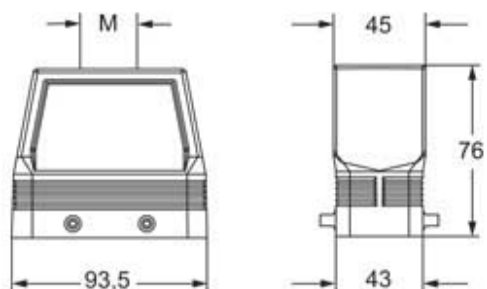

Codice articolo

MFVE 16.32M

Custodia mobile, serie E-Xtreme® V-TYPE, con 4 piolini, ingresso cavo verticale M32 senza adattatore, grandezza "77.27", alta

Descrizione prodotto		Proprietà dei materiali	
Tipo prodotto	Custodia mobile	Colore	Grigio RAL 7016
Serie	E-Xtreme® V-TYPE	Conformità RoHs	Conforme
Tipo chiusura	Con 4 piolini	China RoHs - EFUP	E
Grandezza	Grandezza "77.27"	Sostanze REACH SVHC	No
Ingresso cavo	Ingresso cavo verticale M32	Approvazioni / Normative	
Specifica	Alta	Certificazioni	DNV, BV
Dati tecnici		UL	ECBT2
Grado di protezione IP	IP66 / IP67 / IP69	cUL	ECBT8
Ulteriori dettagli tecnici		Informazioni commerciali	
Peso	210,00 g	Codice EAN13	8015747250535
Temperature di esercizio (min, max)	-40°C...+125°C	Classificazione ecl@ss	27440202
		Classificazione ETIM	EC000437
		Caratteristiche imballaggio	
		Lunghezza imballo	208,00 mm
		Altezza imballo	140,00 mm
		Profondità imballo	290,00 mm
		Peso imballo	2,30 kg
		Volume imballo	8,44 dm ³
		Descrizione imballo	Scatola cartone
		Quantità imballo	10 pz
		Codice EAN13 imballo	8015747250788
		Peso sottoimballo	1,15 kg
		Descrizione sottoimballo	Termoretraibile
		Quantità sottoimballo	5 pz
		Codice EAN13 sottoimballo	8015747250795

Codice articolo

MFVE 16.32M

Disegni da catalogo

Note

Le misure indicate non sono impegnative e possono essere variate senza alcun preavviso.
