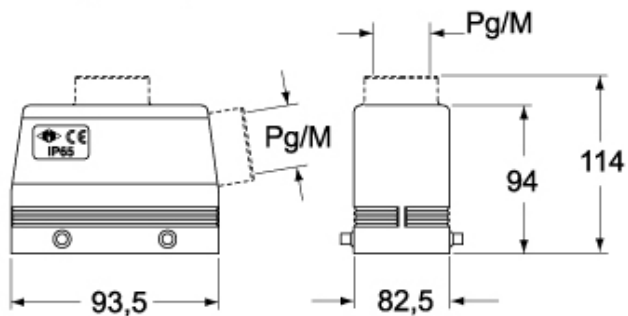

Dati tecnici

Grado di protezione IP	IP65 / IP66 / IP69
-------------------------------	--------------------

Ulteriori dettagli tecnici

Peso	360,50 g
Temperature di esercizio (min, max)	-40°C...+125°C

Proprietà dei materiali

Caratteristiche imballaggio

Lunghezza imballo	370,00 mm
Altezza imballo	140,00 mm
Profondità imballo	210,00 mm
Peso imballo	3,10 kg
Volume imballo	10,88 dm ³
Descrizione imballo	Scatola cartone
Quantità imballo	8 pz
Codice EAN13 imballo	8015747099103
Peso sottoimballo	0,39 kg
Descrizione sottoimballo	Termoretraibile
Quantità sottoimballo	1 pz
Codice EAN13 sottoimballo	8015747101806

Codice articolo

MFV 32.50

Disegni da catalogo

**CHO - CHV MHO/MFO/MFV - MHV
MMV (MMAV)**

CHV G - MHV G - MFV G

Note

Le misure indicate non sono impegnative e possono essere variate senza alcun preavviso.