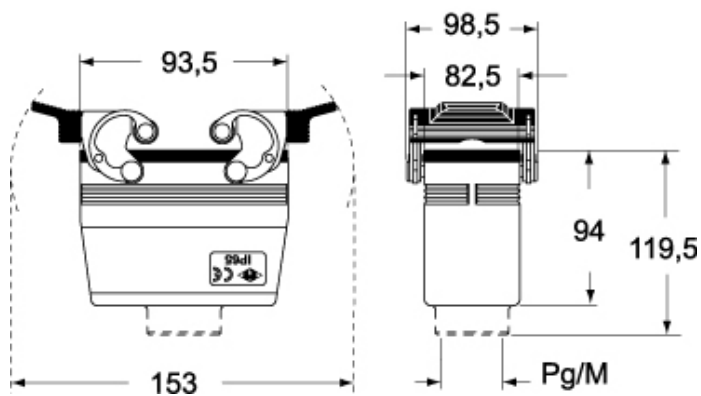

Dati tecnici

Grado di protezione IP	IP65 / IP66 / IP69
-------------------------------	--------------------

Ulteriori dettagli tecnici

Peso	360,50 g
Temperature di esercizio (min, max)	-40°C...+125°C

Proprietà dei materiali

Caratteristiche imballaggio

Lunghezza imballo	370,00 mm
Altezza imballo	140,00 mm
Profondità imballo	210,00 mm
Peso imballo	3,10 kg
Volume imballo	10,88 dm ³
Descrizione imballo	Scatola cartone
Quantità imballo	8 pz
Codice EAN13 imballo	8015747099103
Peso sottoimballo	0,39 kg
Descrizione sottoimballo	Termoretraibile
Quantità sottoimballo	1 pz
Codice EAN13 sottoimballo	8015747101806

Codice articolo

MFV 32.50

Disegni da catalogo

**CHO - CHV MHO/MFO/MFV - MHV
MMV (MMAV)**

CHV G - MHV G - MFV G

Note

Le misure indicate non sono impegnative e possono essere variate senza alcun preavviso.