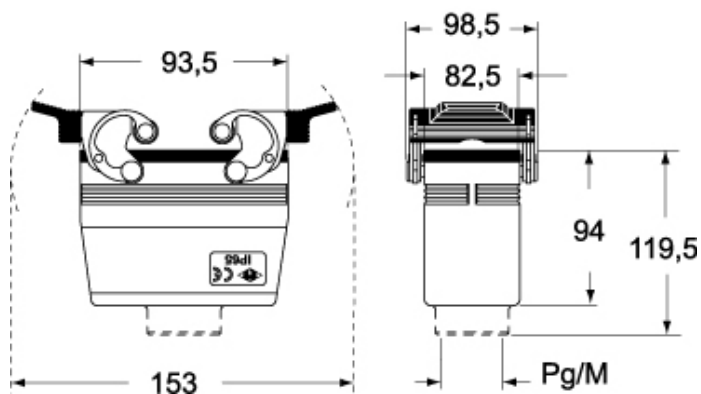

Dati tecnici

Grado di protezione IP	IP65 / IP66 / IP69
-------------------------------	--------------------

Ulteriori dettagli tecnici

Peso	373,00 g
Temperature di esercizio (min, max)	-40°C...+125°C

Proprietà dei materiali

Caratteristiche imballaggio

Lunghezza imballo	255,00 mm
Altezza imballo	195,00 mm
Profondità imballo	245,00 mm
Peso imballo	3,22 kg
Volume imballo	12,18 dm ³
Descrizione imballo	Scatola cartone
Quantità imballo	8 pz
Codice EAN13 imballo	8015747180047
Peso sottoimballo	0,40 kg
Descrizione sottoimballo	Termoretraibile
Quantità sottoimballo	1 pz
Codice EAN13 sottoimballo	8015747180054

Codice articolo

MFV 32.40

Disegni da catalogo

**CHO - CHV MHO/MFO/MFV - MHV
MMV (MMAV)**

CHV G - MHV G - MFV G

Note

Le misure indicate non sono impegnative e possono essere variate senza alcun preavviso.