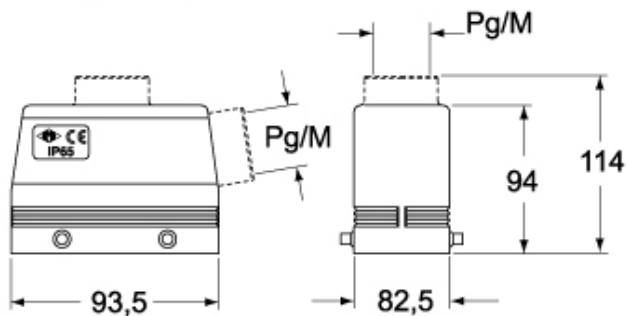

Dati tecnici

Grado di protezione IP	IP65 / IP66 / IP69
-------------------------------	--------------------

Ulteriori dettagli tecnici

Peso	373,00 g
Temperature di esercizio (min, max)	-40°C...+125°C

Proprietà dei materiali

Caratteristiche imballaggio

Lunghezza imballo	255,00 mm
Altezza imballo	195,00 mm
Profondità imballo	245,00 mm
Peso imballo	3,22 kg
Volume imballo	12,18 dm ³
Descrizione imballo	Scatola cartone
Quantità imballo	8 pz
Codice EAN13 imballo	8015747180047
Peso sottoimballo	0,40 kg
Descrizione sottoimballo	Termoretraibile
Quantità sottoimballo	1 pz
Codice EAN13 sottoimballo	8015747180054

Codice articolo

MFV 32.40

Disegni da catalogo

**CHO - CHV MHO/MFO/MFV - MHV
MMV (MMAV)**

CHV G - MHV G - MFV G

Note

Le misure indicate non sono impegnative e possono essere variate senza alcun preavviso.