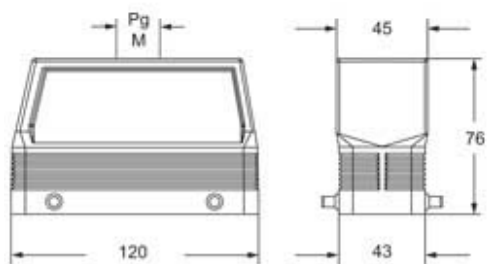

Codice articolo

MFV 24.40

Disegni da catalogo

Note

Le misure indicate non sono impegnative e possono essere variate senza alcun preavviso.