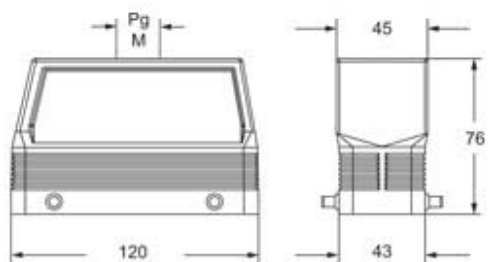

Codice articolo

MFV 24.32

Custodia mobile, serie C-TYPE, con 4 piolini, ingresso cavo verticale M32 senza adattatore, grandezza "104.27", alta

Descrizione prodotto		Proprietà dei materiali	
Tipo prodotto	Custodia mobile	Colore	Grigio RAL 7040
Serie	C-TYPE	Conformità RoHS	Conforme
Tipo chiusura	Con 4 piolini	China RoHS - EFUP	E
Grandezza	Grandezza 104.27	Sostanze REACH SVHC	No
Ingresso cavo	Ingresso cavo verticale M32	Approvazioni / Normative	
Specifica	Alta	Certificazioni	DNV, BV
Dati tecnici		UL	ECBT2
Grado di protezione IP	IP65 / IP66 / IP69	cUL	ECBT8
Ulteriori dettagli tecnici		Informazioni commerciali	
Peso	286,00 g	Codice EAN13	8015747219761
Temperature di esercizio (min, max)	-40°C...+125°C	Classificazione ecl@ss	27440202
		Classificazione ETIM	EC000437
		Caratteristiche imballaggio	
		Lunghezza imballo	240,00 mm
		Altezza imballo	150,00 mm
		Profondità imballo	195,00 mm
		Peso imballo	3,18 kg
		Volume imballo	7,02 dm ³
		Descrizione imballo	Scatola cartone
		Quantità imballo	10 pz
		Codice EAN13 imballo	8015747275316
		Peso sottoimballo	1,59 kg
		Descrizione sottoimballo	Termoretraibile
		Quantità sottoimballo	5 pz
		Codice EAN13 sottoimballo	8015747275323

Codice articolo

MFV 24.32

Disegni da catalogo

Note

Le misure indicate non sono impegnative e possono essere variate senza alcun preavviso.
