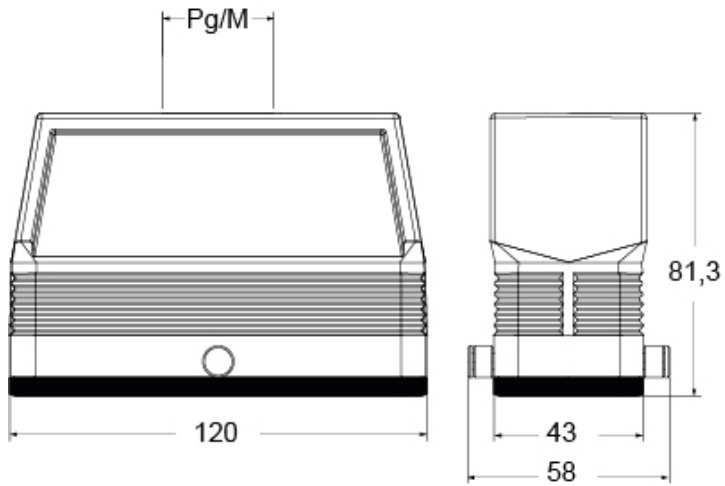

Codice articolo

MFV 24 GYC32

Custodia mobile, serie LEVA CENTRALE, con 2 piolini, ingresso cavo verticale M32 senza adattatore, grandezza "104.27", alta

Descrizione prodotto		Proprietà dei materiali	
Tipo prodotto	Custodia mobile	Altri materiali	Guarnizione: NBR
Serie	LEVA CENTRALE	Colore	Grigio RAL 7040
Tipo chiusura	Con 2 piolini	Conformità RoHs	Conforme
Grandezza	Grandezza 104.27	China RoHs - EFUP	E
Ingresso cavo	Ingresso cavo verticale M32	Sostanze REACH SVHC	No
Specifica	Alta	Approvazioni / Normative	
Dati tecnici		UL	ECBT2
Grado di protezione IP	IP65	cUL	ECBT8
Ulteriori dettagli tecnici		Informazioni commerciali	
Temperature di esercizio (min, max)	-40°C...+125°C	Codice EAN13	8015747267175
		Classificazione ecl@ss	27440202
		Classificazione ETIM	EC000437

Codice articolo

MFV 24 GYC32

Disegni da catalogo

Note

Le misure indicate non sono impegnative e possono essere variate senza alcun preavviso.
