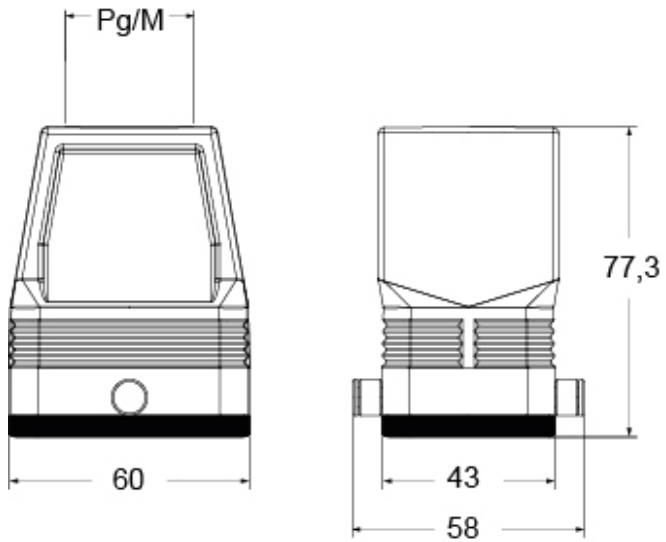

Codice articolo

MFV 06 GYC32

Disegni da catalogo

Note

Le misure indicate non sono impegnative e possono essere variate senza alcun preavviso.