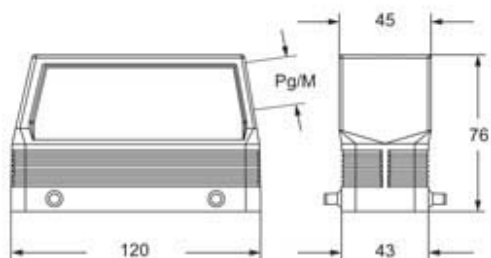

Codice articolo

MFO 24.32

Custodia mobile, serie C-TYPE, con 4 piolini, ingresso cavo orizzontale M32 senza adattatore, grandezza "104.27", alta

Descrizione prodotto		Proprietà dei materiali	
Tipo prodotto	Custodia mobile	Colore	Grigio RAL 7040
Serie	C-TYPE	Conformità RoHS	Conforme
Tipo chiusura	Con 4 piolini	China RoHS - EFUP	E
Grandezza	Grandezza 104.27	Sostanze REACH SVHC	No
Ingresso cavo	Ingresso cavo orizzontale M32	Approvazioni / Normative	
Specifica	Alta	Certificazioni	DNV, BV
Dati tecnici		UL	ECBT2
Grado di protezione IP	IP65 / IP66 / IP69	cUL	ECBT8
Ulteriori dettagli tecnici		Informazioni commerciali	
Peso	259,00 g	Codice EAN13	8015747219716
Temperature di esercizio (min, max)	-40°C...+125°C	Classificazione ecl@ss	27440202
		Classificazione ETIM	EC000437
		Caratteristiche imballaggio	
		Lunghezza imballo	240,00 mm
		Altezza imballo	150,00 mm
		Profondità imballo	195,00 mm
		Peso imballo	2,59 kg
		Volume imballo	7,02 dm ³
		Descrizione imballo	Scatola cartone
		Quantità imballo	10 pz
		Codice EAN13 imballo	8015747275330
		Peso sottoimballo	1,30 kg
		Descrizione sottoimballo	Termoretraibile
		Quantità sottoimballo	5 pz
		Codice EAN13 sottoimballo	8015747275347

Codice articolo

MFO 24.32

Disegni da catalogo

Note

Le misure indicate non sono impegnative e possono essere variate senza alcun preavviso.
