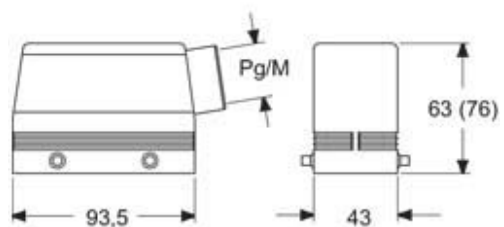

Dati tecnici

Grado di protezione IP IP65 / IP66 / IP69

Ulteriori dettagli tecnici

Peso	250,00 g
Temperature di esercizio (min, max)	-40°C...+125°C

Proprietà dei materiali

Colore	Grigio RAL 7040
Conformità RoHs	Conforme
China RoHs - EFUP	E
Sostanze REACH SVHC	No

Peso sottoimballo	1,25 kg
Descrizione sottoimballo	Termoretraibile
Quantità sottoimballo	5 pz
Codice EAN13 sottoimballo	8015747061131

Codice articolo

MFF 16.25

Disegni da catalogo

Note

Le misure indicate non sono impegnative e possono essere variate senza alcun preavviso.
