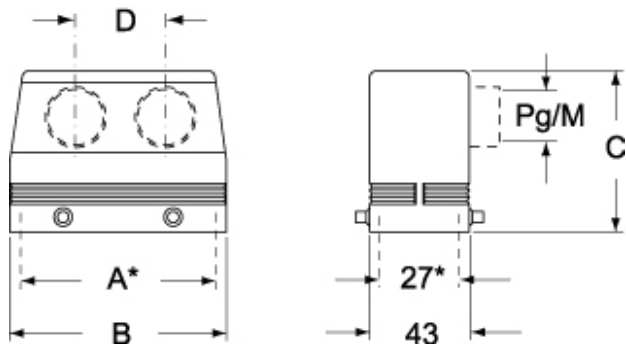

Dati tecnici

Grado di protezione IP IP65 / IP66 / IP69

Ulteriori dettagli tecnici

Peso	220,00 g
Temperature di esercizio (min, max)	-40°C...+125°C

Proprietà dei materiali

Colore	Grigio RAL 7040
Conformità RoHs	Conforme
China RoHs - EFUP	E
Sostanze REACH SVHC	No

Peso sottoimballo	0,22 kg
Descrizione sottoimballo	Termoretraibile
Quantità sottoimballo	1 pz
Codice EAN13 sottoimballo	8015747115346

Codice articolo

MFF 16.225

Disegni da catalogo

CAF - MAF/MFF

Note

Le misure indicate non sono impegnative e possono essere variate senza alcun preavviso.