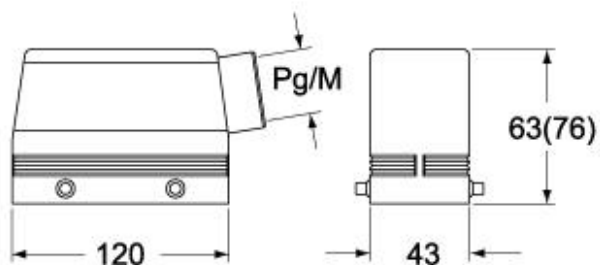

Codice articolo

MAVS 24.32

Disegni da catalogo

CHOS (CAOS) - MHOS (MAOS)