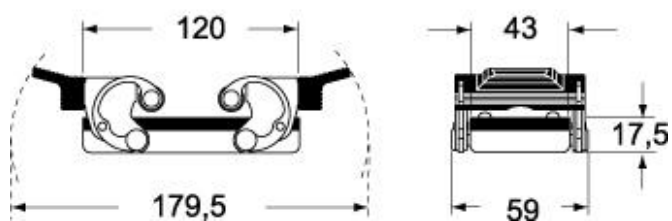

CHCS G

Note

Le misure indicate non sono impegnative e possono essere variate senza alcun preavviso.