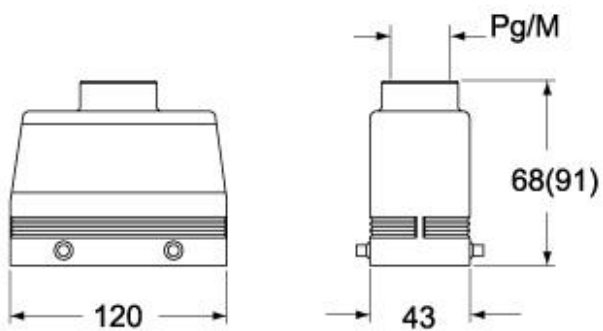

CHVS (CAVS) - MHVS (MAVS)