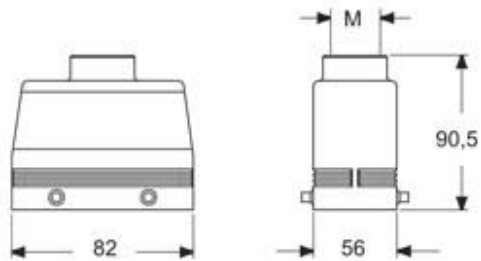

Codice articolo

MAVE 50.32

Custodia mobile, serie E-Xtreme® C-TYPE, con 4 piolini, ingresso cavo verticale M32, grandezza "66.40", alta

Descrizione prodotto		Proprietà dei materiali	
Tipo prodotto	Custodia mobile	Colore	Grigio RAL 7016
Serie	E-Xtreme® C-TYPE	Conformità RoHS	Conforme
Tipo chiusura	Con 4 piolini	China RoHS - EFUP	E
Grandezza	Grandezza "66.40"	Sostanze REACH SVHC	No
Ingresso cavo	Ingresso cavo verticale M32	Approvazioni / Normative	
Specifica	Alta	Certificazioni	DNV, BV
Dati tecnici		UL	ECBT2
Grado di protezione IP	IP66 / IP69	cUL	ECBT8
Ulteriori dettagli tecnici		Informazioni commerciali	
Temperature di esercizio (min, max)	-40°C...+125°C	Codice EAN13	8015747254403
		Classificazione ecl@ss	27440202
		Classificazione ETIM	EC000437

Codice articolo

MAVE 50.32

Disegni da catalogo

Note

Le misure indicate non sono impegnative e possono essere variate senza alcun preavviso.
