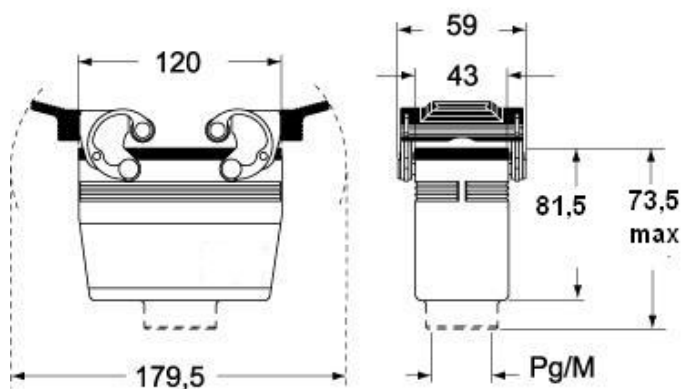

Codice articolo

MAV 24.40

Custodia mobile, serie C-TYPE, con 4 piolini, ingresso cavo verticale M40, grandezza "104.27", alta

Descrizione prodotto

Tipo prodotto	Custodia mobile
Serie	C-TYPE
Tipo chiusura	Con 4 piolini
Grandezza	Grandezza 104.27
Ingresso cavo	Ingresso cavo verticale M40
Specifica	Alta

Dati tecnici

Grado di protezione IP IP65 / IP66 / IP69

Ulteriori dettagli tecnici

Peso	208,70 g
Temperature di esercizio (min, max)	-40°C...+125°C

Proprietà dei materiali

Colore	Grigio RAL 7040
Conformità RoHS	Conforme
China RoHS - EFUP	E
Sostanze REACH SVHC	No

Lunghezza imballo	245,00 mm
Altezza imballo	165,00 mm
Profondità imballo	215,00 mm
Peso imballo	2,40 kg
Volume imballo	8,69 dm ³
Descrizione imballo	Scatola cartone
Quantità imballo	10 pz
Codice EAN13 imballo	8015747052894
Peso sottoimballo	1,20 kg
Descrizione sottoimballo	Termoretraibile
Quantità sottoimballo	5 pz
Codice EAN13 sottoimballo	8015747052900

Codice articolo

MAV 24.40

Disegni da catalogo

**CHO [CAO] CHV (CAV) - MHO [MAO]
MHV (MAV)**

CHV G (CAV G) - MHV G (MAV G) - [MFV G]

Note

Le misure indicate non sono impegnative e possono essere variate senza alcun preavviso.