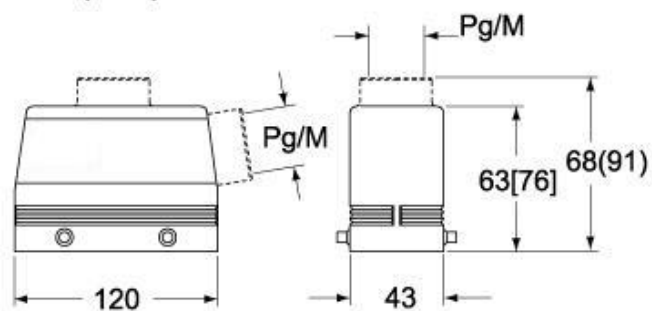

Dati tecnici

Grado di protezione IP IP65 / IP66 / IP69

Ulteriori dettagli tecnici

Peso	208,70 g
Temperature di esercizio (min, max)	-40°C...+125°C

Proprietà dei materiali

Colore	Grigio RAL 7040
Conformità RoHS	Conforme
China RoHS - EFUP	E
Sostanze REACH SVHC	No

Lunghezza imballo	245,00 mm
Altezza imballo	165,00 mm
Profondità imballo	215,00 mm
Peso imballo	2,40 kg
Volume imballo	8,69 dm ³
Descrizione imballo	Scatola cartone
Quantità imballo	10 pz
Codice EAN13 imballo	8015747052894
Peso sottoimballo	1,20 kg
Descrizione sottoimballo	Termoretraibile
Quantità sottoimballo	5 pz
Codice EAN13 sottoimballo	8015747052900

Codice articolo

MAV 24.40

Disegni da catalogo

**CHO [CAO] CHV (CAV) - MHO [MAO]
MHV (MAV)**

CHV G (CAV G) - MHV G (MAV G) - [MFV G]

Note

Le misure indicate non sono impegnative e possono essere variate senza alcun preavviso.