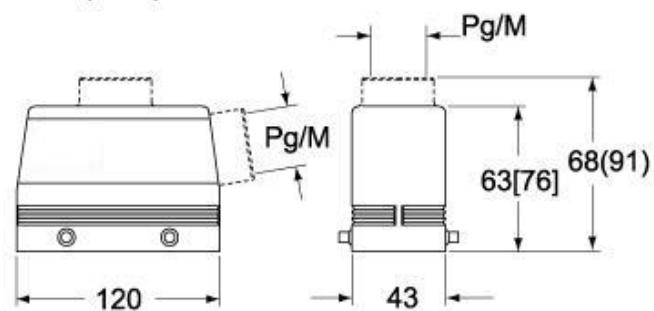

Codice articolo

MAV 24.32

Custodia mobile, serie C-TYPE, con 4 piolini, ingresso cavo verticale M32, grandezza "104.27", alta

Descrizione prodotto		Proprietà dei materiali	
Tipo prodotto	Custodia mobile	Colore	Grigio RAL 7040
Serie	C-TYPE	Conformità RoHs	Conforme
Tipo chiusura	Con 4 piolini	China RoHs - EFUP	E
Grandezza	Grandezza 104.27	Sostanze REACH SVHC	No
Ingresso cavo	Ingresso cavo verticale M32	Approvazioni / Normative	
Specifica	Alta	Certificazioni	DNV, BV
Dati tecnici		UL	ECBT2
Grado di protezione IP	IP65 / IP66 / IP69	cUL	ECBT8
Ulteriori dettagli tecnici		Informazioni commerciali	
Peso	273,00 g	Codice EAN13	8015747052856
Temperature di esercizio (min, max)	-40°C...+125°C	Classificazione ecl@ss	27440202
		Classificazione ETIM	EC000437
		Caratteristiche imballaggio	
		Lunghezza imballo	245,00 mm
		Altezza imballo	165,00 mm
		Profondità imballo	215,00 mm
		Peso imballo	2,73 kg
		Volume imballo	8,69 dm ³
		Descrizione imballo	Scatola cartone
		Quantità imballo	10 pz
		Codice EAN13 imballo	8015747052863
		Peso sottoimballo	1,37 kg
		Descrizione sottoimballo	Termoretraibile
		Quantità sottoimballo	5 pz
		Codice EAN13 sottoimballo	8015747052870

Codice articolo

MAV 24.32

Disegni da catalogo

**CHO [CAO] CHV (CAV) - MHO [MAO]
MHV (MAV)**

CHV G (CAV G) - MHV G (MAV G) - [MFV G]

Note

Le misure indicate non sono impegnative e possono essere variate senza alcun preavviso.