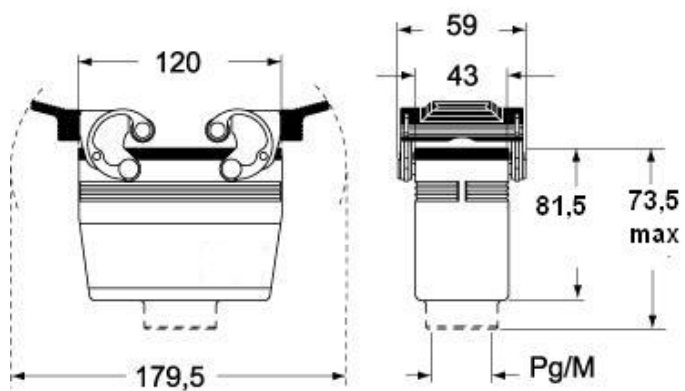

Codice articolo

MAV 24.32

Custodia mobile, serie C-TYPE, con 4 piolini, ingresso cavo verticale M32, grandezza "104.27", alta

Descrizione prodotto		Proprietà dei materiali	
Tipo prodotto	Custodia mobile	Colore	Grigio RAL 7040
Serie	C-TYPE	Conformità RoHs	Conforme
Tipo chiusura	Con 4 piolini	China RoHs - EFUP	E
Grandezza	Grandezza 104.27	Sostanze REACH SVHC	No
Ingresso cavo	Ingresso cavo verticale M32	Approvazioni / Normative	
Specifica	Alta	Certificazioni	DNV, BV
Dati tecnici		UL	ECBT2
Grado di protezione IP	IP65 / IP66 / IP69	cUL	ECBT8
Ulteriori dettagli tecnici		Informazioni commerciali	
Peso	273,00 g	Codice EAN13	8015747052856
Temperature di esercizio (min, max)	-40°C...+125°C	Classificazione ecl@ss	27440202
		Classificazione ETIM	EC000437
		Caratteristiche imballaggio	
		Lunghezza imballo	245,00 mm
		Altezza imballo	165,00 mm
		Profondità imballo	215,00 mm
		Peso imballo	2,73 kg
		Volume imballo	8,69 dm ³
		Descrizione imballo	Scatola cartone
		Quantità imballo	10 pz
		Codice EAN13 imballo	8015747052863
		Peso sottoimballo	1,37 kg
		Descrizione sottoimballo	Termoretraibile
		Quantità sottoimballo	5 pz
		Codice EAN13 sottoimballo	8015747052870

Codice articolo

MAV 24.32

Disegni da catalogo

**CHO [CAO] CHV (CAV) - MHO [MAO]
MHV (MAV)**

CHV G (CAV G) - MHV G (MAV G) - [MFV G]

Note

Le misure indicate non sono impegnative e possono essere variate senza alcun preavviso.