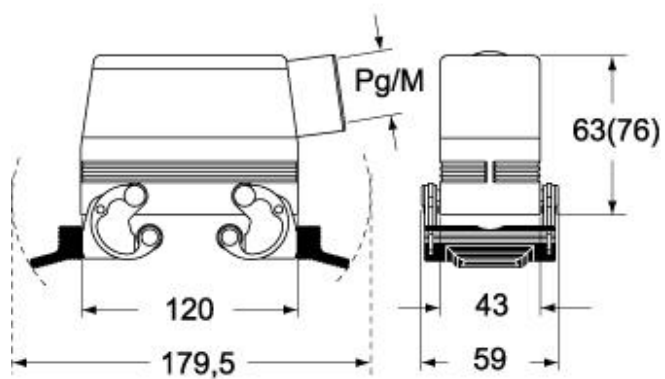

Codice articolo

MAV 24 X32

Custodia mobile, serie C-TYPE, con 2 leve, ingresso cavo verticale M32, grandezza "104.27", alta, senza guarnizione

Descrizione prodotto

Tipo prodotto	Custodia mobile
Serie	C-TYPE
Tipo chiusura	Con 2 leve
Grandezza	Grandezza 104.27
Ingresso cavo	Ingresso cavo verticale M32
Specifica	Alta, senza guarnizione

Dati tecnici

Grado di protezione IP	IP65 / IP66 / IP69
-------------------------------	--------------------

Ulteriori dettagli tecnici

Peso	322,00 g
Temperature di esercizio (min, max)	-40°C...+125°C

Proprietà dei materiali

Informazioni commerciali

Codice EAN13	8015747052788
Classificazione ecl@ss	27440202
Classificazione ETIM	EC000437

Caratteristiche imballaggio

Peso sottoimballo	1,61 kg
Descrizione sottoimballo	Termoretraibile
Quantità sottoimballo	5 pz
Codice EAN13 sottoimballo	8015747052795

Codice articolo

MAV 24 X32

Disegni da catalogo

CHO X (CAO X) - MHO X (MAO X)

CHV X (CAV X) - MHV X (MAV X)

Note

Le misure indicate non sono impegnative e possono essere variate senza alcun preavviso.