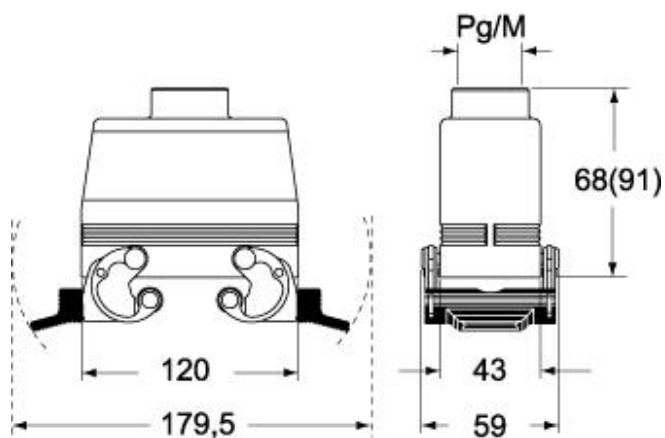

Codice articolo

MAV 24 X32

Custodia mobile, serie C-TYPE, con 2 leve, ingresso cavo verticale M32, grandezza "104.27", alta, senza guarnizione

Descrizione prodotto

Tipo prodotto	Custodia mobile
Serie	C-TYPE
Tipo chiusura	Con 2 leve
Grandezza	Grandezza 104.27
Ingresso cavo	Ingresso cavo verticale M32
Specifica	Alta, senza guarnizione

Dati tecnici

Grado di protezione IP	IP65 / IP66 / IP69
-------------------------------	--------------------

Ulteriori dettagli tecnici

Peso	322,00 g
Temperature di esercizio (min, max)	-40°C...+125°C

Proprietà dei materiali

Codice articolo

MAV 24 X32

Disegni da catalogo

CHO X (CAO X) - MHO X (MAO X)

CHV X (CAV X) - MHV X (MAV X)

Note

Le misure indicate non sono impegnative e possono essere variate senza alcun preavviso.