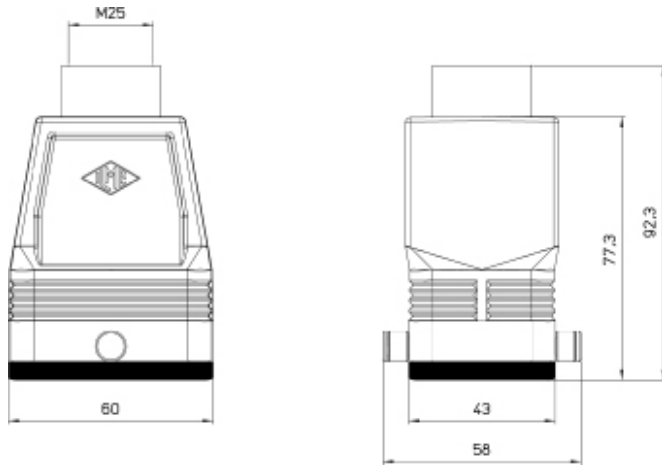

Codice articolo

MAV 06 GYC25

Custodia mobile, serie LEVA CENTRALE, con 2 piolini, ingresso cavo verticale M25, grandezza "44.27", alta

Descrizione prodotto		Proprietà dei materiali	
Tipo prodotto	Custodia mobile	Altri materiali	Guarnizione: NBR
Serie	LEVA CENTRALE	Colore	Grigio RAL 7040
Tipo chiusura	Con 2 piolini	Conformità RoHs	Conforme
Grandezza	Grandezza "44.27"	China RoHs - EFUP	E
Ingresso cavo	Ingresso cavo verticale M25	Sostanze REACH SVHC	No
Specifica	Alta	Approvazioni / Normative	
Dati tecnici		UL	ECBT2
Grado di protezione IP	IP65	cUL	ECBT8
Ulteriori dettagli tecnici		Informazioni commerciali	
Temperature di esercizio (min, max)	-40°C...+125°C	Codice EAN13	8015747266864
		Classificazione ecl@ss	27440202
		Classificazione ETIM	EC000437
		Caratteristiche imballaggio	
		Descrizione sottoimballo	Termoretraibile
		Quantità sottoimballo	5 pz
		Codice EAN13 sottoimballo	8015747293761

Codice articolo

MAV 06 GYC25

Disegni da catalogo

Note

Le misure indicate non sono impegnative e possono essere variate senza alcun preavviso.