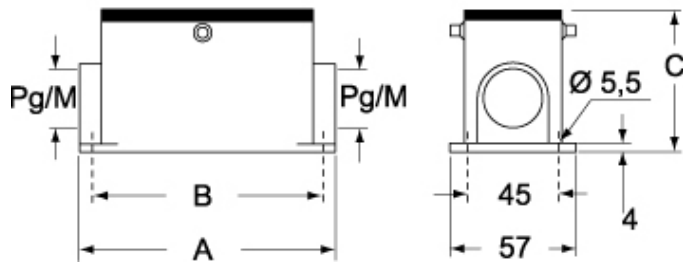

Codice articolo

MAP 16 YC232

Custodia da parete, serie LEVA CENTRALE,
con 2 piolini, ingresso cavo M32 x 2,
grandezza "77.27", alta

Descrizione prodotto		Proprietà dei materiali	
Tipo prodotto	Custodia da parete	Altri materiali	Guarnizione: NBR
Serie	LEVA CENTRALE	Colore	Grigio RAL 7040
Tipo chiusura	Con 2 piolini	Conformità RoHs	Conforme
Grandezza	Grandezza "77.27"	China RoHs - EFUP	E
Ingresso cavo	Con ingresso cavo M32 x 2	Sostanze REACH SVHC	No
Specifica	Alta	Approvazioni / Normative	
Dati tecnici		UL	ECBT2
Grado di protezione IP	IP65 / IP66 / IP69	cUL	ECBT8
Ulteriori dettagli tecnici		Informazioni commerciali	
Peso	347,00 g	Codice EAN13	8015747151733
Temperature di esercizio (min, max)	-40°C...+125°C	Classificazione ecl@ss	27440202
		Classificazione ETIM	EC000437
		Caratteristiche imballaggio	
		Lunghezza imballo	475,00 mm
		Altezza imballo	220,00 mm
		Profondità imballo	175,00 mm
		Peso imballo	3,90 kg
		Volume imballo	18,29 dm ³
		Descrizione imballo	Scatola cartone
		Quantità imballo	10 pz
		Codice EAN13 imballo	8015747248303
		Peso sottoimballo	1,95 kg
		Descrizione sottoimballo	Termoretraibile
		Quantità sottoimballo	5 pz
		Codice EAN13 sottoimballo	8015747087162

Codice articolo

MAP 16 YC232

Disegni da catalogo

CAP YC - MAP YC

Note

Le misure indicate non sono impegnative e possono essere variate senza alcun preavviso.
