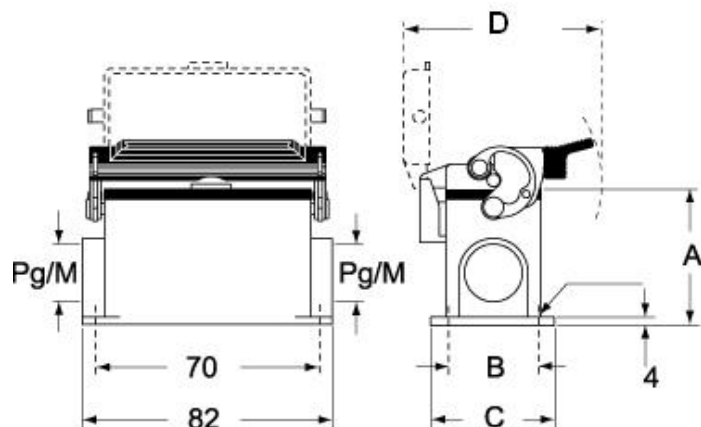

Codice articolo

MAP 06 L232

Custodia da parete, serie C-TYPE, con 1 leva, ingresso cavo M32 x 2, grandezza "44.27", alta

Descrizione prodotto		Proprietà dei materiali	
Tipo prodotto	Custodia da parete	Altri materiali	Leva: Acciaio inox, Poliammide (PA) Guarnizione: NBR
Serie	C-TYPE	Colore	Grigio RAL 7040
Tipo chiusura	Con 1 leva	Conformità RoHs	Conforme
Grandezza	Grandezza "44.27"	China RoHs - EFUP	E
Ingresso cavo	Con ingresso cavo M32 x 2	Sostanze REACH SVHC	No
Specifica	Alta	Approvazioni / Normative	
Dati tecnici		Certificazioni	DNV, BV
Grado di protezione IP	IP65 / IP66 / IP69	UL	ECBT2
Ulteriori dettagli tecnici		cUL	ECBT8
Peso	344,00 g	Informazioni commerciali	
Temperature di esercizio (min, max)	-40°C...+125°C	Codice EAN13	8015747050883
		Classificazione ecl@ss	27440202
		Classificazione ETIM	EC000437
		Caratteristiche imballaggio	
		Lunghezza imballo	475,00 mm
		Altezza imballo	200,00 mm
		Profondità imballo	150,00 mm
		Peso imballo	3,77 kg
		Volume imballo	14,25 dm ³
		Descrizione imballo	Scatola cartone
		Quantità imballo	10 pz
		Codice EAN13 imballo	8015747239271
		Peso sottoimballo	1,89 kg
		Descrizione sottoimballo	Termoretraibile
		Quantità sottoimballo	5 pz
		Codice EAN13 sottoimballo	8015747050890

Codice articolo

MAP 06 L232

Disegni da catalogo

CHP L CAP L - MHP L MAP L

CHP LS CAP LS - MHP LS MAP LS

Note

Le misure indicate non sono impegnative e possono essere variate senza alcun preavviso.