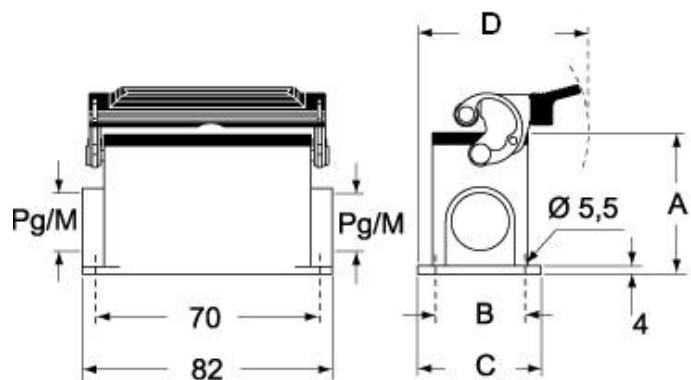

Codice articolo

MAP 06 L232

Custodia da parete, serie C-TYPE, con 1 leva, ingresso cavo M32 x 2, grandezza "44.27", alta

Descrizione prodotto		Proprietà dei materiali	
Tipo prodotto	Custodia da parete	Altri materiali	Leva: Acciaio inox, Poliammide (PA) Guarnizione: NBR
Serie	C-TYPE	Colore	Grigio RAL 7040
Tipo chiusura	Con 1 leva	Conformità RoHs	Conforme
Grandezza	Grandezza "44.27"	China RoHs - EFUP	E
Ingresso cavo	Con ingresso cavo M32 x 2	Sostanze REACH SVHC	No
Specifica	Alta	Approvazioni / Normative	
Dati tecnici		Certificazioni	DNV, BV
Grado di protezione IP	IP65 / IP66 / IP69	UL	ECBT2
Ulteriori dettagli tecnici		cUL	ECBT8
Peso	344,00 g	Informazioni commerciali	
Temperature di esercizio (min, max)	-40°C...+125°C	Codice EAN13	8015747050883
		Classificazione ecl@ss	27440202
		Classificazione ETIM	EC000437
		Caratteristiche imballaggio	
		Lunghezza imballo	475,00 mm
		Altezza imballo	200,00 mm
		Profondità imballo	150,00 mm
		Peso imballo	3,77 kg
		Volume imballo	14,25 dm ³
		Descrizione imballo	Scatola cartone
		Quantità imballo	10 pz
		Codice EAN13 imballo	8015747239271
		Peso sottoimballo	1,89 kg
		Descrizione sottoimballo	Termoretraibile
		Quantità sottoimballo	5 pz
		Codice EAN13 sottoimballo	8015747050890

Codice articolo

MAP 06 L232

Disegni da catalogo

CHP L CAP L - MHP L MAP L

CHP LS CAP LS - MHP LS MAP LS

Note

Le misure indicate non sono impegnative e possono essere variate senza alcun preavviso.