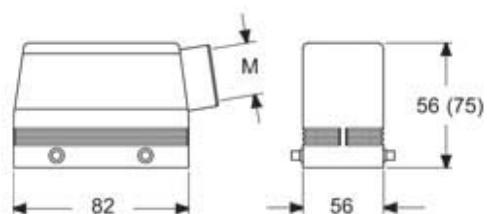

Codice articolo

MAOE 50.32

Custodia mobile, serie E-Xtreme® C-TYPE, con 4 piolini, ingresso cavo orizzontale M32, grandezza "66.40", alta

Descrizione prodotto		Proprietà dei materiali	
Tipo prodotto	Custodia mobile	Colore	Grigio RAL 7016
Serie	E-Xtreme® C-TYPE	Conformità RoHS	Conforme
Tipo chiusura	Con 4 piolini	China RoHS - EFUP	E
Grandezza	Grandezza "66.40"	Sostanze REACH SVHC	No
Ingresso cavo	Ingresso cavo orizzontale M32	Approvazioni / Normative	
Specifica	Alta	Certificazioni	DNV, BV
Dati tecnici		UL	ECBT2
Grado di protezione IP	IP66 / IP69	cUL	ECBT8
Ulteriori dettagli tecnici		Informazioni commerciali	
Temperature di esercizio (min, max)	-40°C...+125°C	Codice EAN13	8015747254304
		Classificazione ecl@ss	27440202
		Classificazione ETIM	EC000437

Codice articolo

MAOE 50.32

Disegni da catalogo

Note

Le misure indicate non sono impegnative e possono essere variate senza alcun preavviso.
