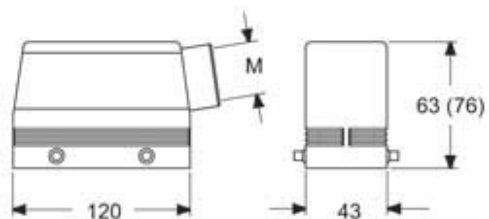

Codice articolo

MAOE 24.32

Custodia mobile, serie E-Xtreme® C-TYPE, con 4 piolini, ingresso cavo orizzontale M32, grandezza "104.27", alta

Descrizione prodotto		Proprietà dei materiali	
Tipo prodotto	Custodia mobile	Colore	Grigio RAL 7016
Serie	E-Xtreme® C-TYPE	Conformità RoHs	Conforme
Tipo chiusura	Con 4 piolini	China RoHs - EFUP	E
Grandezza	Grandezza 104.27	Sostanze REACH SVHC	No
Ingresso cavo	Ingresso cavo orizzontale M32	Approvazioni / Normative	
Specifica	Alta	Certificazioni	DNV, BV
Dati tecnici		UL	ECBT2
Grado di protezione IP	IP66 / IP69	cUL	ECBT8
Ulteriori dettagli tecnici		Informazioni commerciali	
Peso	1,00 g	Codice EAN13	8015747254298
Temperature di esercizio (min, max)	-40°C...+125°C	Classificazione ecl@ss	27440202
		Classificazione ETIM	EC000437
		Caratteristiche imballaggio	
		Lunghezza imballo	285,00 mm
		Altezza imballo	170,00 mm
		Profondità imballo	190,00 mm
		Volume imballo	9,21 dm ³
		Descrizione imballo	Scatola cartone
		Quantità imballo	10 pz
		Codice EAN13 imballo	8015747274579
		Descrizione sottoimballo	Termoretraibile
		Quantità sottoimballo	5 pz
		Codice EAN13 sottoimballo	8015747274586

Codice articolo

MAOE 24.32

Disegni da catalogo

Note

Le misure indicate non sono impegnative e possono essere variate senza alcun preavviso.
