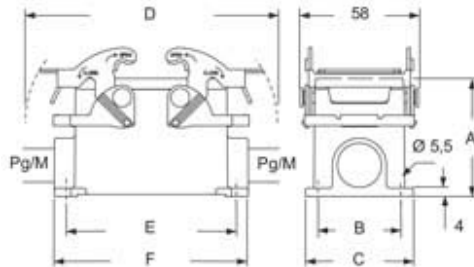

# M7PE 24.25

Custodia da parete, serie E-Xtreme® V-TYPE, con 2 leve, ingresso cavo M25, grandezza "104.27"

Descrizione prodotto		Proprietà dei materiali	
<b>Tipo prodotto</b>	Custodia da parete	<b>Altri materiali</b>	Leva: Acciaio inox Guarnizione: FKM
<b>Serie</b>	E-Xtreme® V-TYPE	<b>Colore</b>	Grigio RAL 7016
<b>Tipo chiusura</b>	Con 2 leve	<b>Conformità RoHs</b>	Conforme
<b>Grandezza</b>	Grandezza 104.27	<b>China RoHs - EFUP</b>	E
<b>Ingresso cavo</b>	Con ingresso cavo M25	<b>Sostanze REACH SVHC</b>	No
Dati tecnici		Approvazioni / Normative	
<b>Grado di protezione IP</b>	IP66 / IP67 / IP69	<b>Certificazioni</b>	DNV, BV
Ulteriori dettagli tecnici		<b>UL</b>	ECBT2
<b>Peso</b>	1,00 g	<b>cUL</b>	ECBT8
<b>Temperature di esercizio (min, max)</b>	-40°C...+125°C	Informazioni commerciali	
		<b>Codice EAN13</b>	8015747254250
		<b>Classificazione ecl@ss</b>	27440202
		<b>Classificazione ETIM</b>	EC000437
		Caratteristiche imballaggio	
		<b>Lunghezza imballo</b>	300,00 mm
		<b>Altezza imballo</b>	160,00 mm
		<b>Profondità imballo</b>	180,00 mm
		<b>Descrizione imballo</b>	Scatola cartone
		<b>Quantità imballo</b>	10 pz
		<b>Codice EAN13 imballo</b>	8015747303569
		<b>Descrizione sottoimballo</b>	Termoretraibile
		<b>Quantità sottoimballo</b>	5 pz
		<b>Codice EAN13 sottoimballo</b>	8015747303576

# M7PE 24.25

Disegni da catalogo

type	A	B	C	D	E	F
M7P 24	63	45	57	169	132	144
M7AP 24	80	45	57	169	132	144