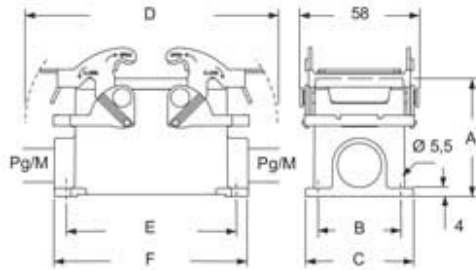

Codice articolo

M7PE 24.225

Disegni da catalogo

type	A	B	C	D	E	F
M7P 24	63	45	57	169	132	144
M7AP 24	80	45	57	169	132	144

Note

Le misure indicate non sono impegnative e possono essere variate senza alcun preavviso.