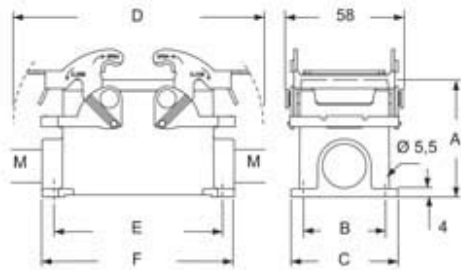

Codice articolo

M7PE 16.25

Disegni da catalogo

type	A	B	C	D	E	F
M7PE 16	63	45	57	142,5	105	117
M7APE 16	77	45	57	142,5	105	117

Note

Le misure indicate non sono impegnative e possono essere variate senza alcun preavviso.