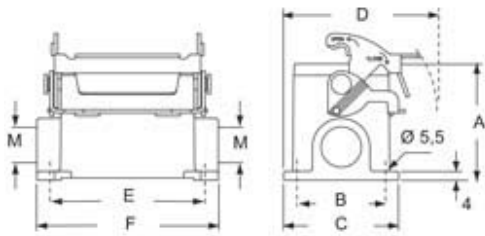

Codice articolo

M7PE 06 L220

Disegni da catalogo

type	A	B	C	D	E	F
M7PE 06 L	53	40	52	70	70	82
M7APE 06 L	73	45	57	72,5	70	82

Note

Le misure indicate non sono impegnative e possono essere variate senza alcun preavviso.