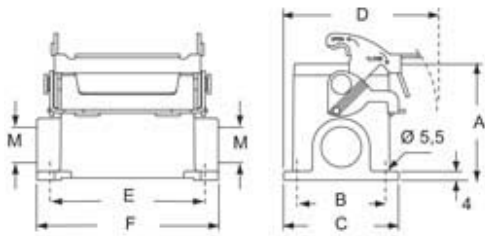

Codice articolo

M7PE 06 L20

Custodia da parete, serie E-Xtreme® V-TYPE, con 1 leva, ingresso cavo M20, grandezza "44.27"

Descrizione prodotto		Proprietà dei materiali	
Tipo prodotto	Custodia da parete	Altri materiali	Leva: Acciaio inox Guarnizione: FKM
Serie	E-Xtreme® V-TYPE	Colore	Grigio RAL 7016
Tipo chiusura	Con 1 leva	Conformità RoHs	Conforme
Grandezza	Grandezza "44.27"	China RoHs - EFUP	E
Ingresso cavo	Con ingresso cavo M20	Sostanze REACH SVHC	No
Dati tecnici		Approvazioni / Normative	
Grado di protezione IP	IP66 / IP67 / IP69	Certificazioni	DNV, BV
Ulteriori dettagli tecnici		UL	ECBT2
Peso	200,00 g	cUL	ECBT8
Temperature di esercizio (min, max)	-40°C...+125°C	Informazioni commerciali	
		Codice EAN13	8015747250504
		Classificazione ecl@ss	27440202
		Classificazione ETIM	EC000437
		Caratteristiche imballaggio	
		Lunghezza imballo	475,00 mm
		Altezza imballo	160,00 mm
		Profondità imballo	140,00 mm
		Peso imballo	2,30 kg
		Volume imballo	10,64 dm ³
		Descrizione imballo	Scatola cartone
		Quantità imballo	10 pz
		Codice EAN13 imballo	8015747250634
		Peso sottoimballo	1,15 kg
		Descrizione sottoimballo	Termoretraibile
		Quantità sottoimballo	5 pz
		Codice EAN13 sottoimballo	8015747250641

Codice articolo

M7PE 06 L20

Disegni da catalogo

type	A	B	C	D	E	F
M7PE 06 L	53	40	52	70	70	82
M7APE 06 L	73	45	57	72,5	70	82

Note

Le misure indicate non sono impegnative e possono essere variate senza alcun preavviso.
