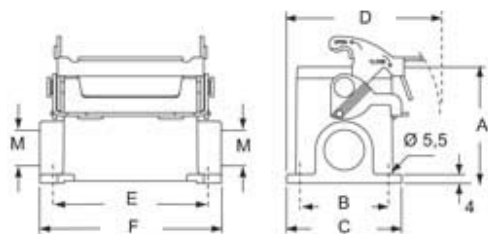

Codice articolo

M7APE 06L240

Custodia da parete, serie E-Xtreme® V-TYPE, con 1 leva, ingresso cavo M40 x 2, grandezza "44.27", alta

Descrizione prodotto		Proprietà dei materiali	
Tipo prodotto	Custodia da parete	Altri materiali	Leva: Acciaio inox Guarnizione: FKM
Serie	E-Xtreme® V-TYPE	Colore	Grigio RAL 7016
Tipo chiusura	Con 1 leva	Conformità RoHs	Conforme
Grandezza	Grandezza "44.27"	China RoHs - EFUP	E
Ingresso cavo	Con ingresso cavo M40 x 2	Sostanze REACH SVHC	No
Specifica	Alta	Approvazioni / Normative	
Dati tecnici		Certificazioni	DNV, BV
Grado di protezione IP	IP66 / IP67 / IP69	UL	ECBT2
Ulteriori dettagli tecnici		cUL	ECBT8
Temperature di esercizio (min, max)	-40°C...+125°C	Informazioni commerciali	
		Codice EAN13	8015747254106
		Classificazione ecl@ss	27440202
		Classificazione ETIM	EC000437

Codice articolo

M7APE 06L240

Disegni da catalogo

type	A	B	C	D	E	F
M7PE 06 L	53	40	52	70	70	82
M7APE 06 L	73	45	57	72,5	70	82

Note

Le misure indicate non sono impegnative e possono essere variate senza alcun preavviso.
