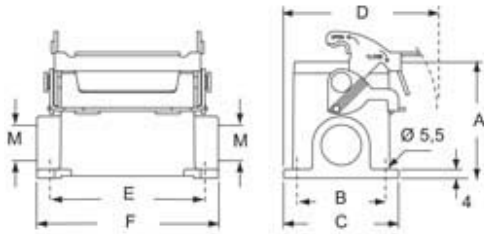

Codice articolo

M7APE 06 L40

Custodia da parete, serie E-Xtreme® V-TYPE, con 1 leva, ingresso cavo M40, grandezza "44.27", alta

Descrizione prodotto		Proprietà dei materiali	
Tipo prodotto	Custodia da parete	Altri materiali	Leva: Acciaio inox Guarnizione: FKM
Serie	E-Xtreme® V-TYPE	Colore	Grigio RAL 7016
Tipo chiusura	Con 1 leva	Conformità RoHs	Conforme
Grandezza	Grandezza "44.27"	China RoHs - EFUP	E
Ingresso cavo	Con ingresso cavo M40	Sostanze REACH SVHC	No
Specifica	Alta	Approvazioni / Normative	
Dati tecnici		Certificazioni	DNV, BV
Grado di protezione IP	IP66 / IP67 / IP69	UL	ECBT2
Ulteriori dettagli tecnici		cUL	ECBT8
Peso	601,00 g	Informazioni commerciali	
Temperature di esercizio (min, max)	-40°C...+125°C	Codice EAN13	8015747254083
		Classificazione ecl@ss	27440202
		Classificazione ETIM	EC000437
		Caratteristiche imballaggio	
		Lunghezza imballo	300,00 mm
		Altezza imballo	160,00 mm
		Profondità imballo	180,00 mm
		Peso imballo	6,02 kg
		Volume imballo	8,64 dm ³
		Descrizione imballo	Scatola cartone
		Quantità imballo	10 pz
		Codice EAN13 imballo	8015747266468
		Peso sottoimballo	3,01 kg
		Descrizione sottoimballo	Termoretraibile
		Quantità sottoimballo	5 pz
		Codice EAN13 sottoimballo	8015747266369

Codice articolo

M7APE 06 L40

Disegni da catalogo

type	A	B	C	D	E	F
M7PE 06 L	53	40	52	70	70	82
M7APE 06 L	73	45	57	72,5	70	82

Note

Le misure indicate non sono impegnative e possono essere variate senza alcun preavviso.
