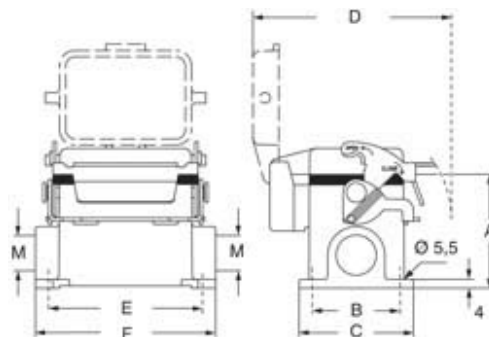

# M7AP 06 LS40

Custodia da parete, serie V-TYPE, con 1 leva, ingresso cavo M40, grandezza "44.27", alta, con sportello metallico

Descrizione prodotto		Proprietà dei materiali	
<b>Tipo prodotto</b>	Custodia da parete	<b>Altri materiali</b>	Leva: Acciaio inox Guarnizione: NBR
<b>Serie</b>	V-TYPE	<b>Colore</b>	Grigio RAL 7040
<b>Tipo chiusura</b>	Con 1 leva	<b>Conformità RoHs</b>	Conforme
<b>Grandezza</b>	Grandezza "44.27"	<b>China RoHs - EFUP</b>	E
<b>Ingresso cavo</b>	Con ingresso cavo M40	<b>Sostanze REACH SVHC</b>	No
<b>Specifica</b>	Alta, con sportello metallico	<b>Approvazioni / Normative</b>	
Dati tecnici		<b>Certificazioni</b>	DNV, BV
<b>Grado di protezione IP</b>	IP66 / IP67 / IP69	<b>UL</b>	ECBT2
Ulteriori dettagli tecnici		<b>cUL</b>	ECBT8
<b>Temperature di esercizio (min, max)</b>	-40°C...+125°C	<b>Informazioni commerciali</b>	
		<b>Codice EAN13</b>	8015747240109
		<b>Classificazione ecl@ss</b>	27440202
		<b>Classificazione ETIM</b>	EC000437

# M7AP 06 LS40

Disegni da catalogo

Disegni da catalogo

type	A	B	C	D	E	F
M7P 06 LS	53	40	52	91	70	82
M7AP 06 LS	73	45	57	91	70	82