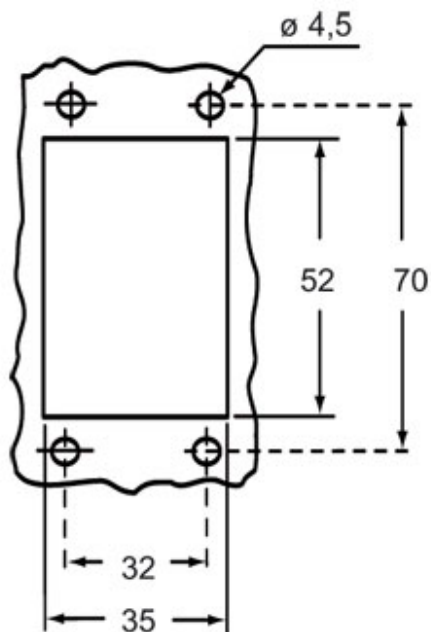

# M7AP 06 LS40

Custodia da parete, serie V-TYPE, con 1 leva, ingresso cavo M40, grandezza "44.27", alta, con sportello metallico

Descrizione prodotto		Proprietà dei materiali	
<b>Tipo prodotto</b>	Custodia da parete	<b>Altri materiali</b>	Leva: Acciaio inox Guarnizione: NBR
<b>Serie</b>	V-TYPE	<b>Colore</b>	Grigio RAL 7040
<b>Tipo chiusura</b>	Con 1 leva	<b>Conformità RoHs</b>	Conforme
<b>Grandezza</b>	Grandezza "44.27"	<b>China RoHs - EFUP</b>	E
<b>Ingresso cavo</b>	Con ingresso cavo M40	<b>Sostanze REACH SVHC</b>	No
<b>Specifica</b>	Alta, con sportello metallico	<b>Approvazioni / Normative</b>	
Dati tecnici		<b>Certificazioni</b>	DNV, BV
<b>Grado di protezione IP</b>	IP66 / IP67 / IP69	<b>UL</b>	ECBT2
Ulteriori dettagli tecnici		<b>cUL</b>	ECBT8
<b>Temperature di esercizio (min, max)</b>	-40°C...+125°C	<b>Informazioni commerciali</b>	
		<b>Codice EAN13</b>	8015747240109
		<b>Classificazione ecl@ss</b>	27440202
		<b>Classificazione ETIM</b>	EC000437

# M7AP 06 LS40

Disegni da catalogo

Disegni da catalogo

type	A	B	C	D	E	F
M7P 06 LS	53	40	52	91	70	82
M7AP 06 LS	73	45	57	91	70	82